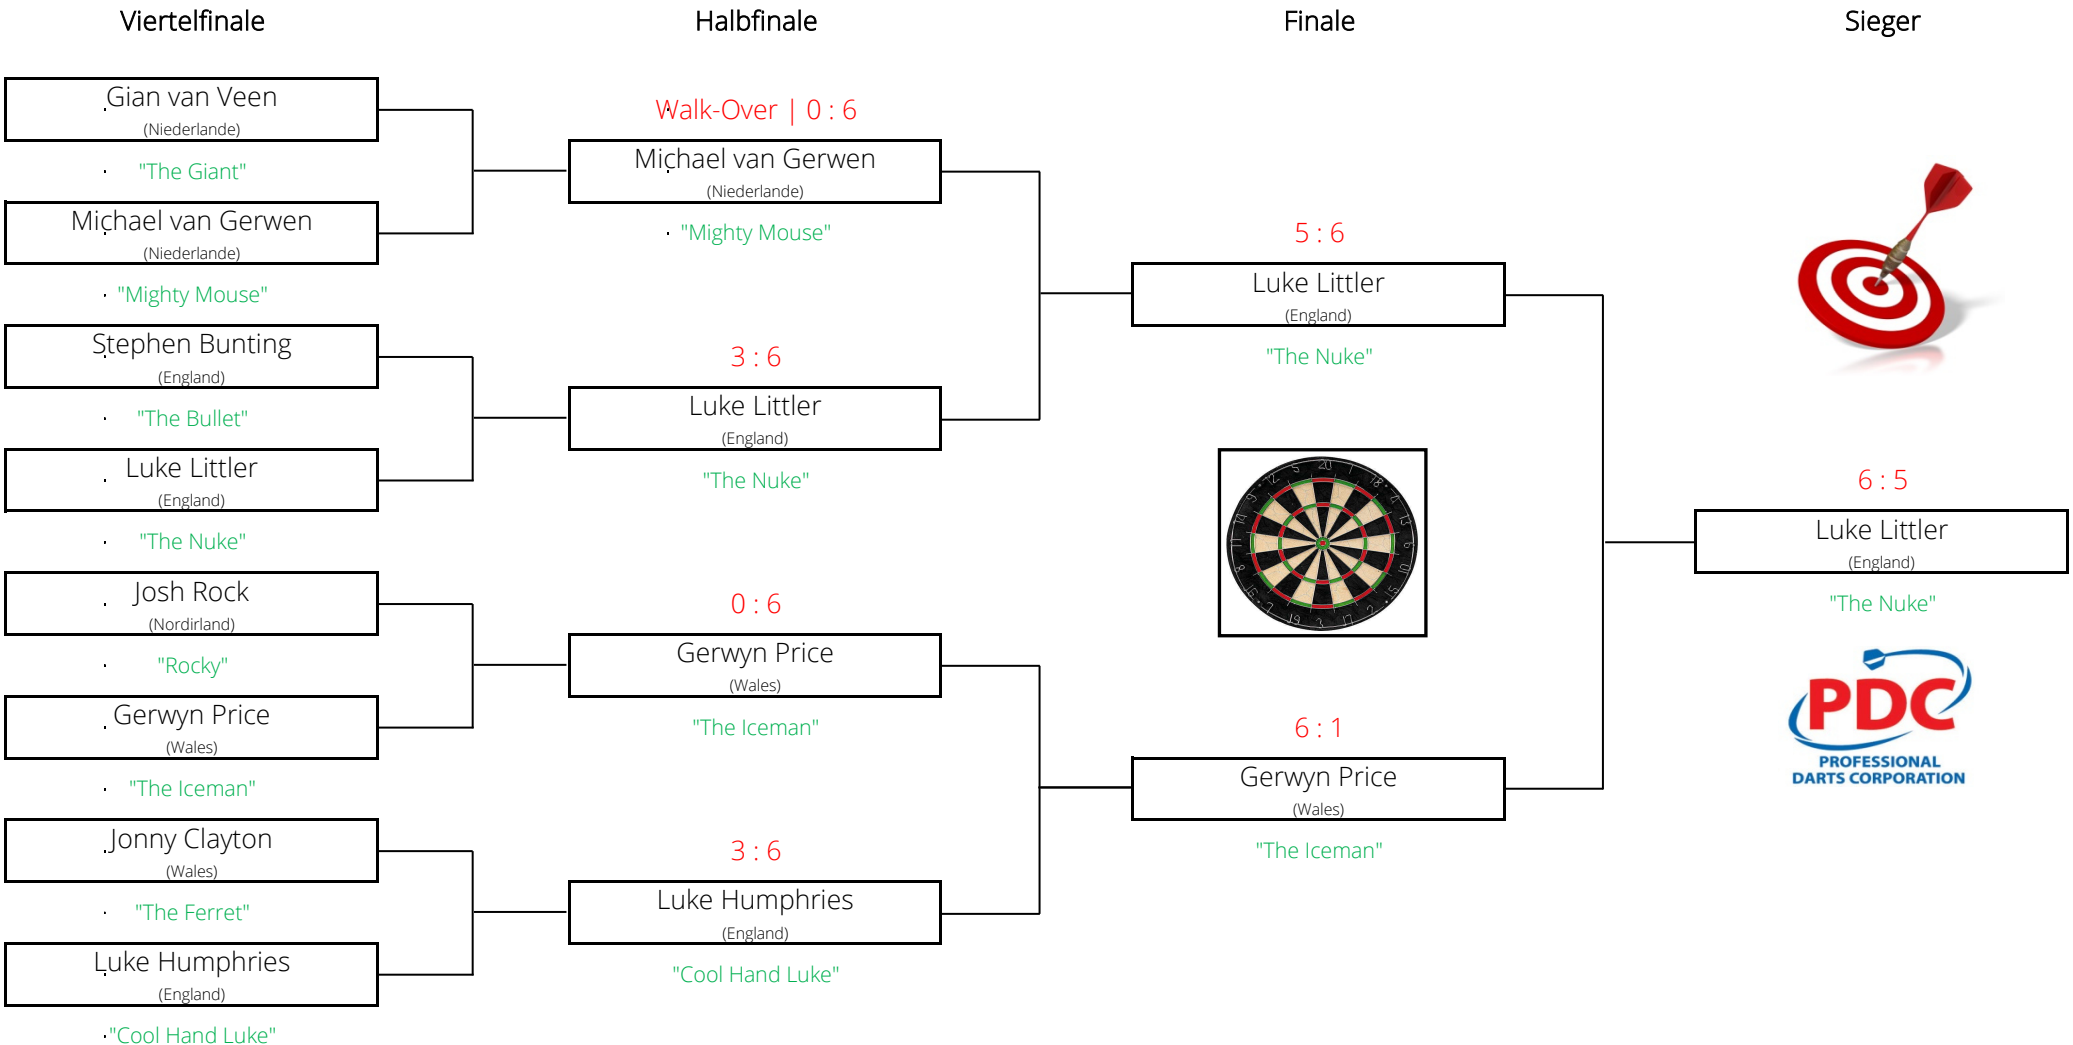

BetMGM Premier League Darts 2026 | Best of 11 Legs
 1. Spieltag | 5. Februar - Newcastle, England - Utilita Arena

BetMGM Premier League Darts 2026 | Best of 11 Legs

2. Spieltag | 12. Februar - Antwerpen, Niederlande - AFAS Dome

• Anwurf

BetMGM Premier League Darts 2026 | Best of 11 Legs
 3. Spieltag | 19. Februar - Glasgow, Schottland, OVO Hydro

BetMGM Premier League Darts 2026 | Best of 11 Legs
 4. Spieltag | 26. Februar - Belfast, Nordirland, SSE Arena

BetMGM Premier League Darts 2026 | Best of 11 Legs
 5. Spieltag | 5. März - Cardiff, Wales, Utilita Arena

● Anwurf

BetMGM Premier League Darts 2026 | Best of 11 Legs
 6. Spieltag | 12. März - Nottingham, England, Motorpoint Arena

● Anwurf

BetMGM Premier League Darts 2026 | Best of 11 Legs

7. Spieltag | 19. März - Dublin, Irland, 3Arena

BetMGM Premier League Darts 2026 | Best of 11 Legs
 8. Spieltag | 26. März - Berlin, Deutschland, Uber Arena