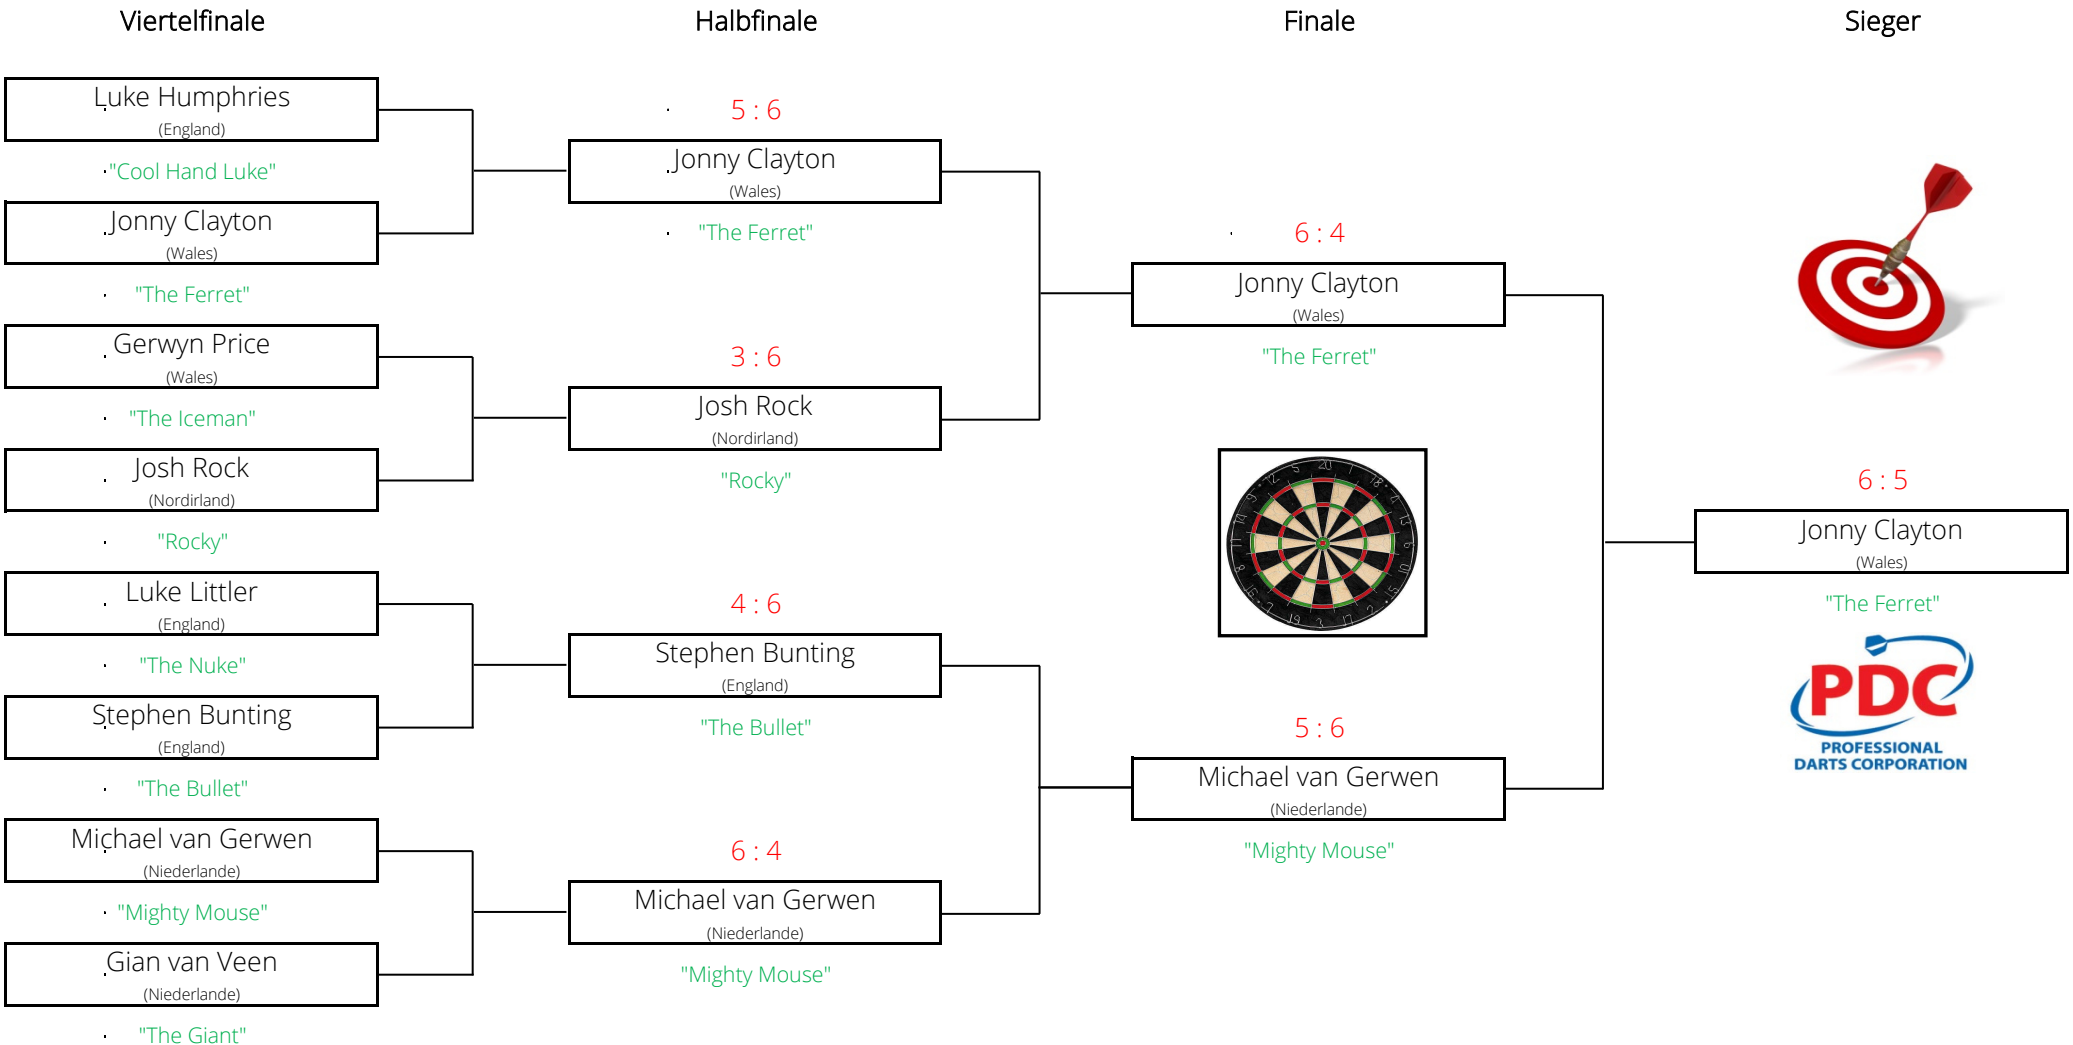

BetMGM Premier League Darts 2026 | Best of 11 Legs
 5. Spieltag | 5. März - Cardiff, Wales, Utilita Arena

● Anwurf

BetMGM Premier League Darts 2026 | Best of 11 Legs
 6. Spieltag | 12. März - Nottingham, England, Motorpoint Arena

● Anwurf

BetMGM Premier League Darts 2026 | Best of 11 Legs

7. Spieltag | 19. März - Dublin, Irland, 3Arena

BetMGM Premier League Darts 2026 | Best of 11 Legs
 8. Spieltag | 26. März - Berlin, Deutschland, Uber Arena

BetMGM Premier League Darts 2026 | Best of 11 Legs
 9. Spieltag | 2. April - Manchester, England, AO Arena

● Anwurf

BetMGM Premier League Darts 2026 | Best of 11 Legs
 10. Spieltag | 9. April - Brighton, England, Brighton Centre