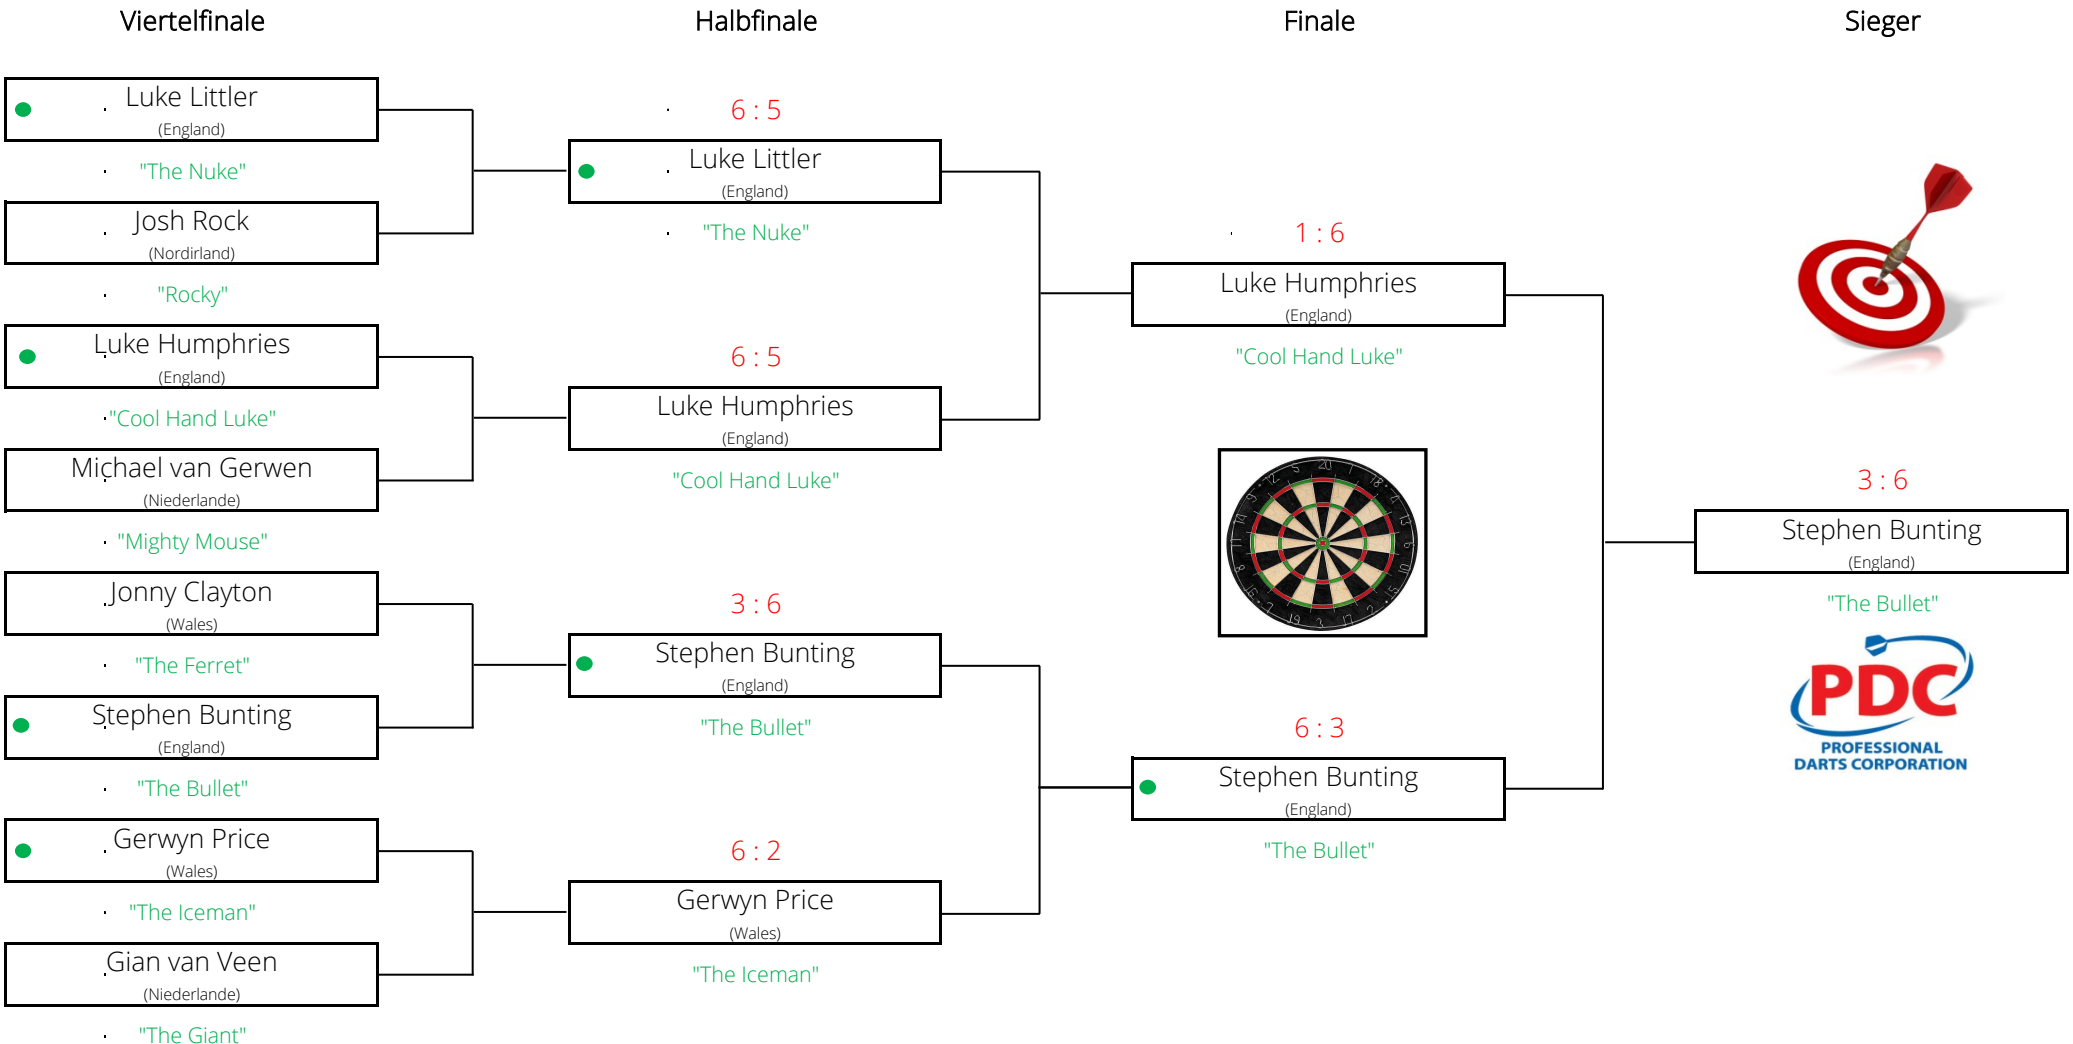

BetMGM Premier League Darts 2026 | Best of 11 Legs
 9. Spieltag | 2. April - Manchester, England, AO Arena

● Anwurf

BetMGM Premier League Darts 2026 | Best of 11 Legs
 10. Spieltag | 9. April - Brighton, England, Brighton Centre

BetMGM Premier League Darts 2026 | Best of 11 Legs

11. Spieltag | 16. April - Rotterdam, Niederlande, Rotterdam Ahoy

BetMGM Premier League Darts 2026 | Best of 11 Legs
12. Spieltag | 23. April - Liverpool, England, M & S Bank Arena

BetMGM Premier League Darts 2026 | Best of 11 Legs
 13. Spieltag | 30. April - Aberdeen, Schottland, P & J Live

● Anwurf

BetMGM Premier League Darts 2026 | Best of 11 Legs
 14. Spieltag | 7. Mai - Leeds, England, First Direct Arena

BetMGM Premier League Darts 2026 | Best of 11 Legs
 15. Spieltag | 14. Mai - Birmingham, England, Utilita Arena

● Anwurf

BetMGM Premier League Darts 2026 | Best of 11 Legs
 16. Spieltag | 21. Mai - Sheffield, England, Utilita Arena