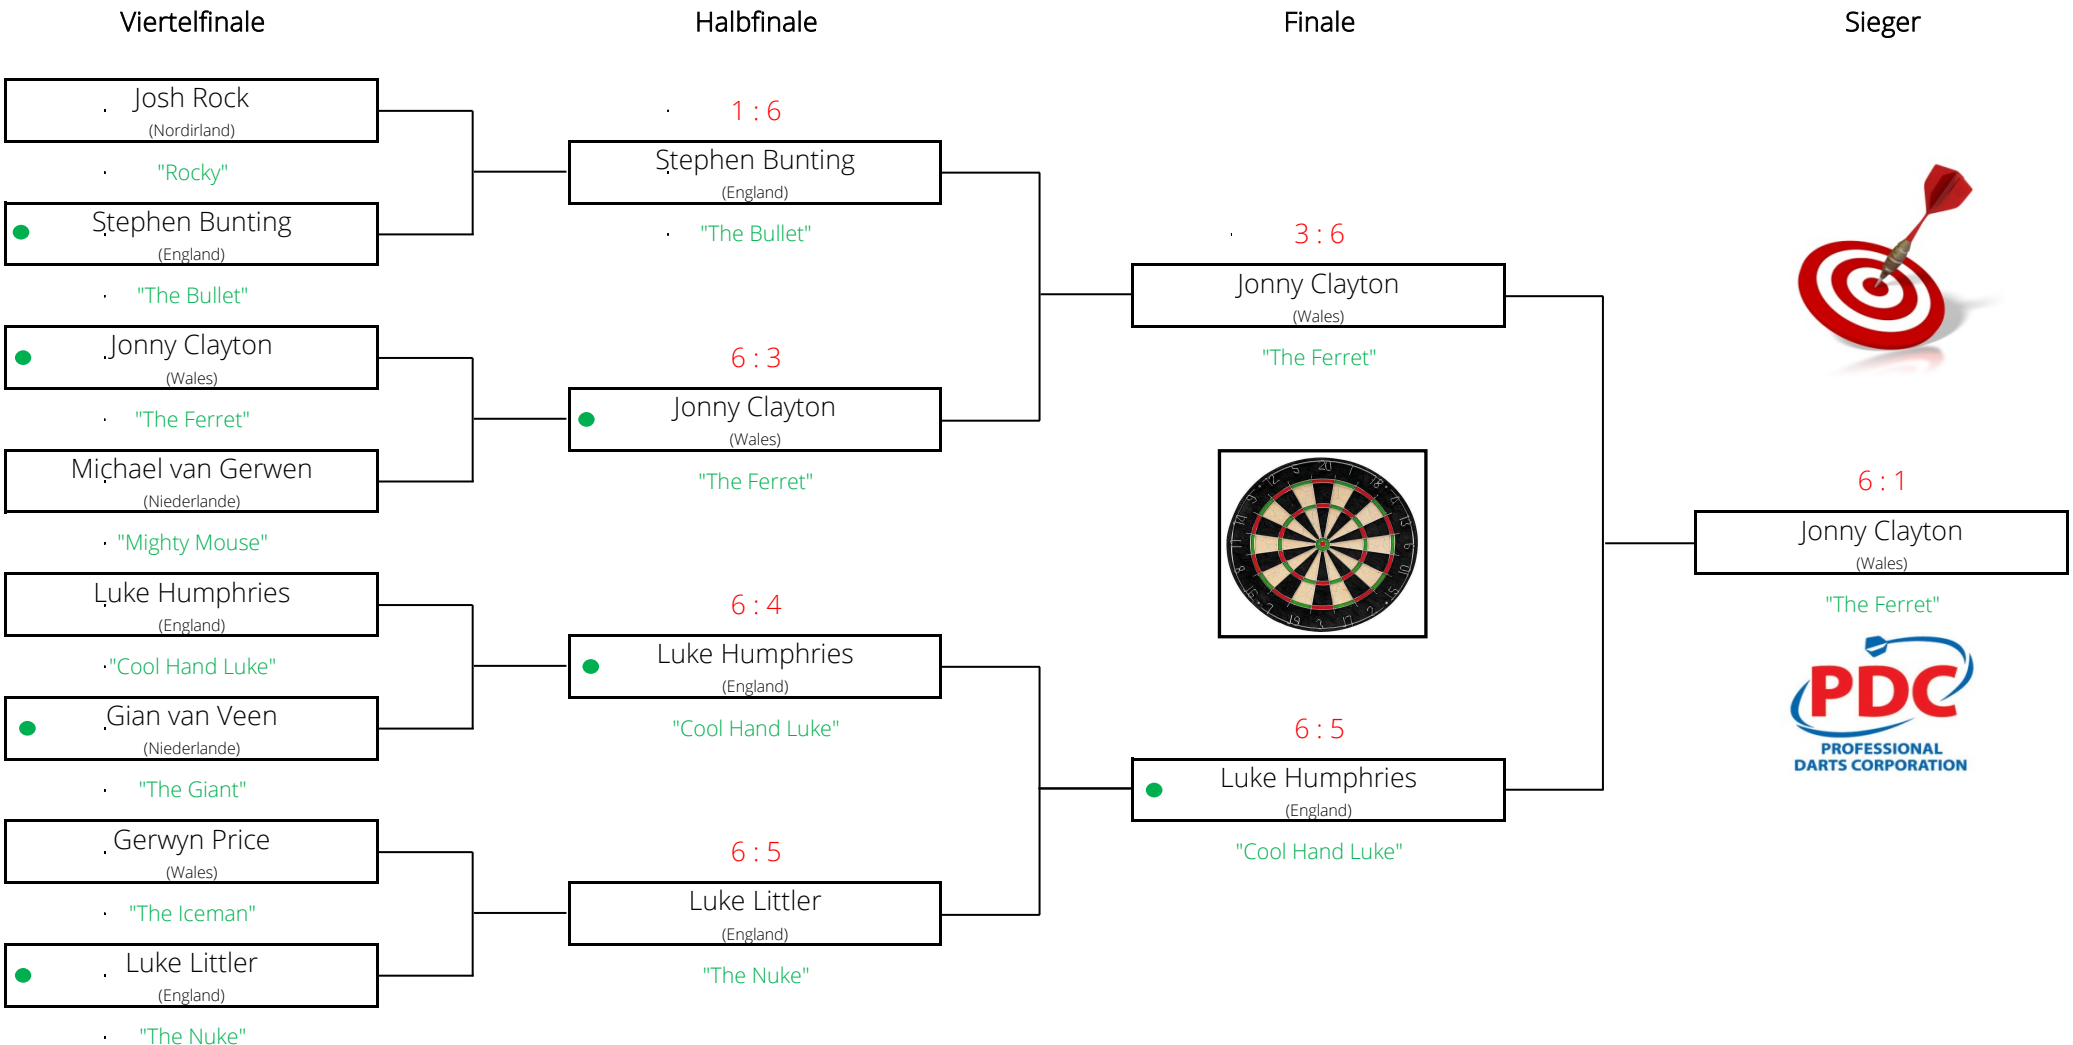

BetMGM Premier League Darts 2026 | Best of 11 Legs
 1. Spieltag | 5. Februar - Newcastle, England - Utilita Arena

BetMGM Premier League Darts 2026 | Best of 11 Legs

2. Spieltag | 12. Februar - Antwerpen, Niederlande - AFAS Dome

• Anwurf

BetMGM Premier League Darts 2026 | Best of 11 Legs
 3. Spieltag | 19. Februar - Glasgow, Schottland, OVO Hydro

BetMGM Premier League Darts 2026 | Best of 11 Legs
 4. Spieltag | 26. Februar - Belfast, Nordirland, SSE Arena

BetMGM Premier League Darts 2026 | Best of 11 Legs
 5. Spieltag | 5. März - Cardiff, Wales, Utilita Arena

● Anwurf

BetMGM Premier League Darts 2026 | Best of 11 Legs
 6. Spieltag | 12. März - Nottingham, England, Motorpoint Arena

● Anwurf

BetMGM Premier League Darts 2026 | Best of 11 Legs

7. Spieltag | 19. März - Dublin, Irland, 3Arena

BetMGM Premier League Darts 2026 | Best of 11 Legs
 8. Spieltag | 26. März - Berlin, Deutschland, Uber Arena