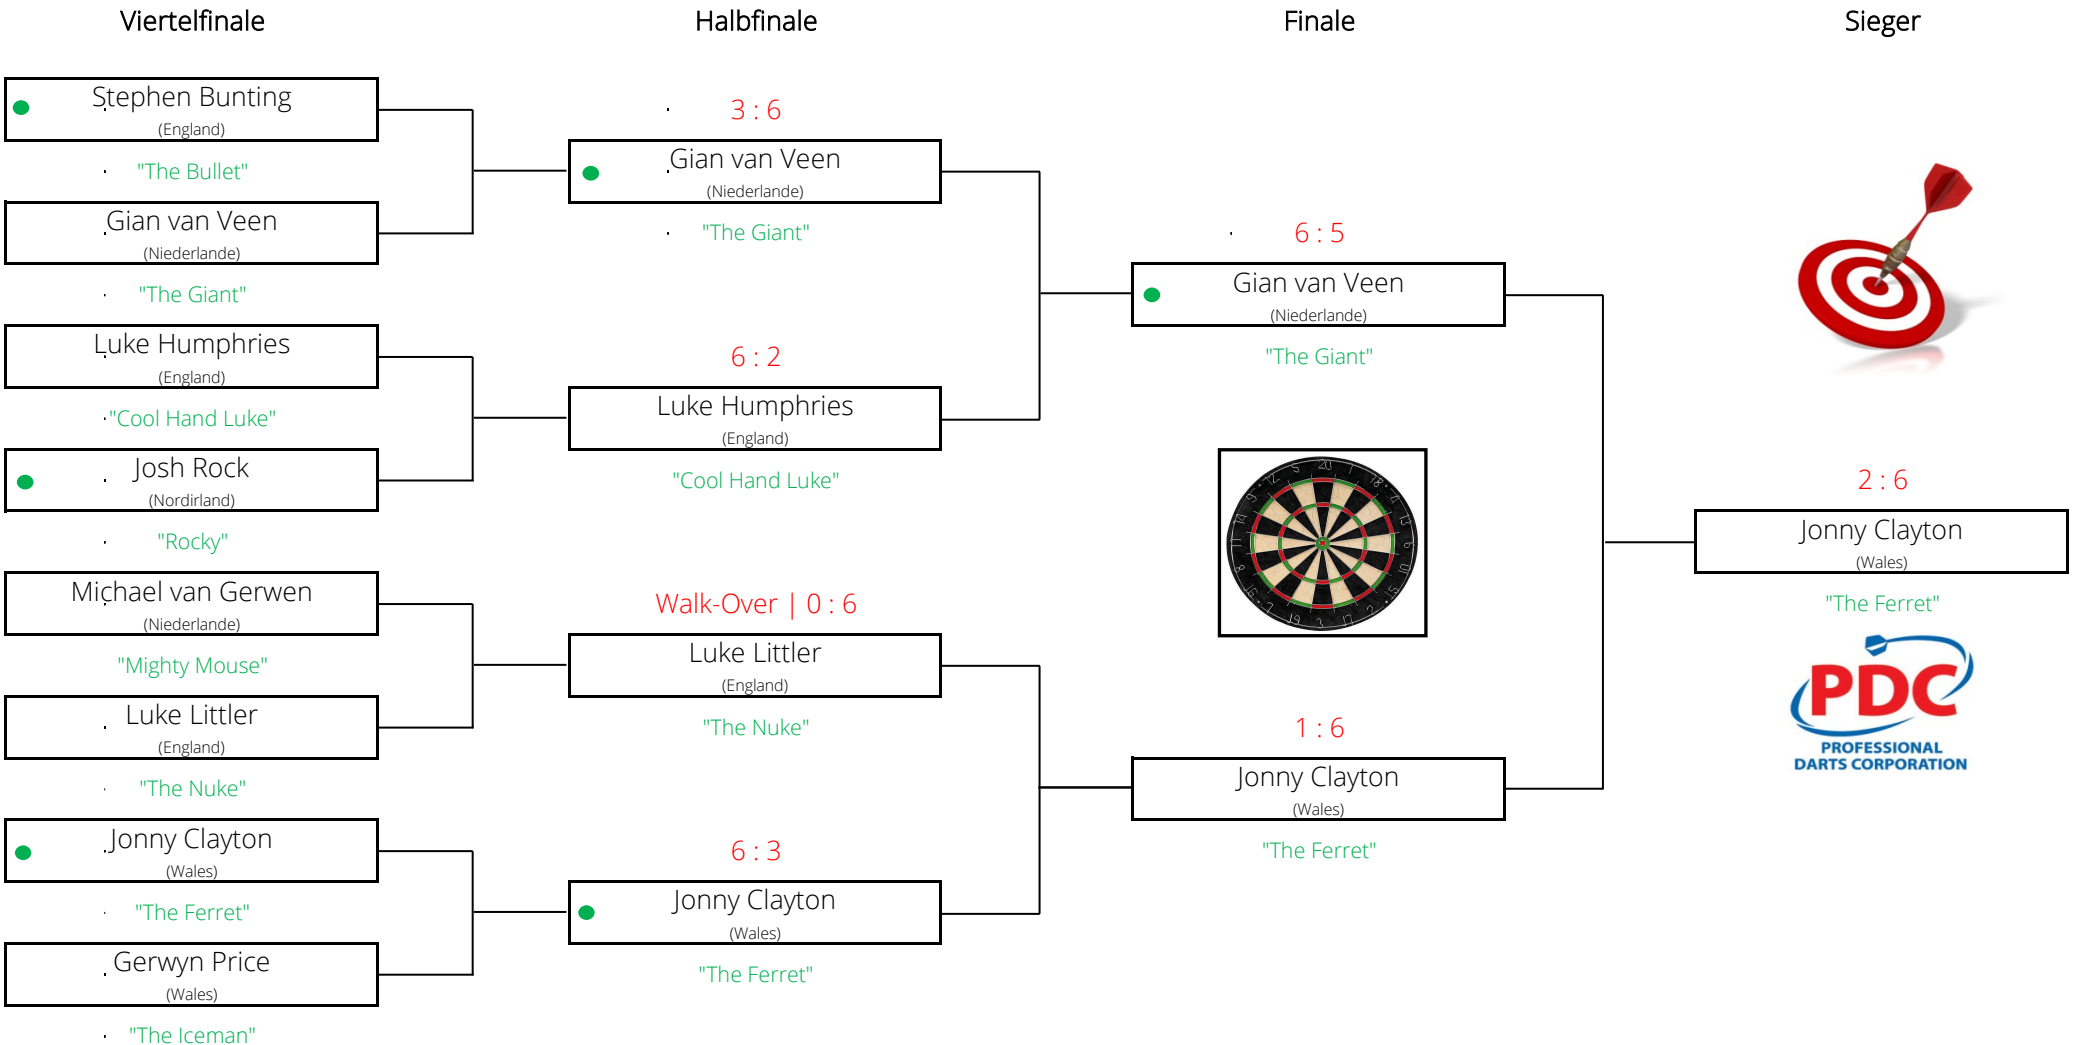

BetMGM Premier League Darts 2026 | Best of 11 Legs
 1. Spieltag | 5. Februar - Newcastle, England - Utilita Arena

BetMGM Premier League Darts 2026 | Best of 11 Legs

2. Spieltag | 12. Februar - Antwerpen, Niederlande - AFAS Dome

• Anwurf

BetMGM Premier League Darts 2026 | Best of 11 Legs
 3. Spieltag | 19. Februar - Glasgow, Schottland, OVO Hydro

BetMGM Premier League Darts 2026 | Best of 11 Legs
 4. Spieltag | 26. Februar - Belfast, Nordirland, SSE Arena

BetMGM Premier League Darts 2026 | Best of 11 Legs
 5. Spieltag | 5. März - Cardiff, Wales, Utilita Arena

● Anwurf

BetMGM Premier League Darts 2026 | Best of 11 Legs
 6. Spieltag | 12. März - Nottingham, England, Motorpoint Arena

● Anwurf

BetMGM Premier League Darts 2026 | Best of 11 Legs

7. Spieltag | 19. März - Dublin, Irland, 3Arena

BetMGM Premier League Darts 2026 | Best of 11 Legs
 8. Spieltag | 26. März - Berlin, Deutschland, Uber Arena