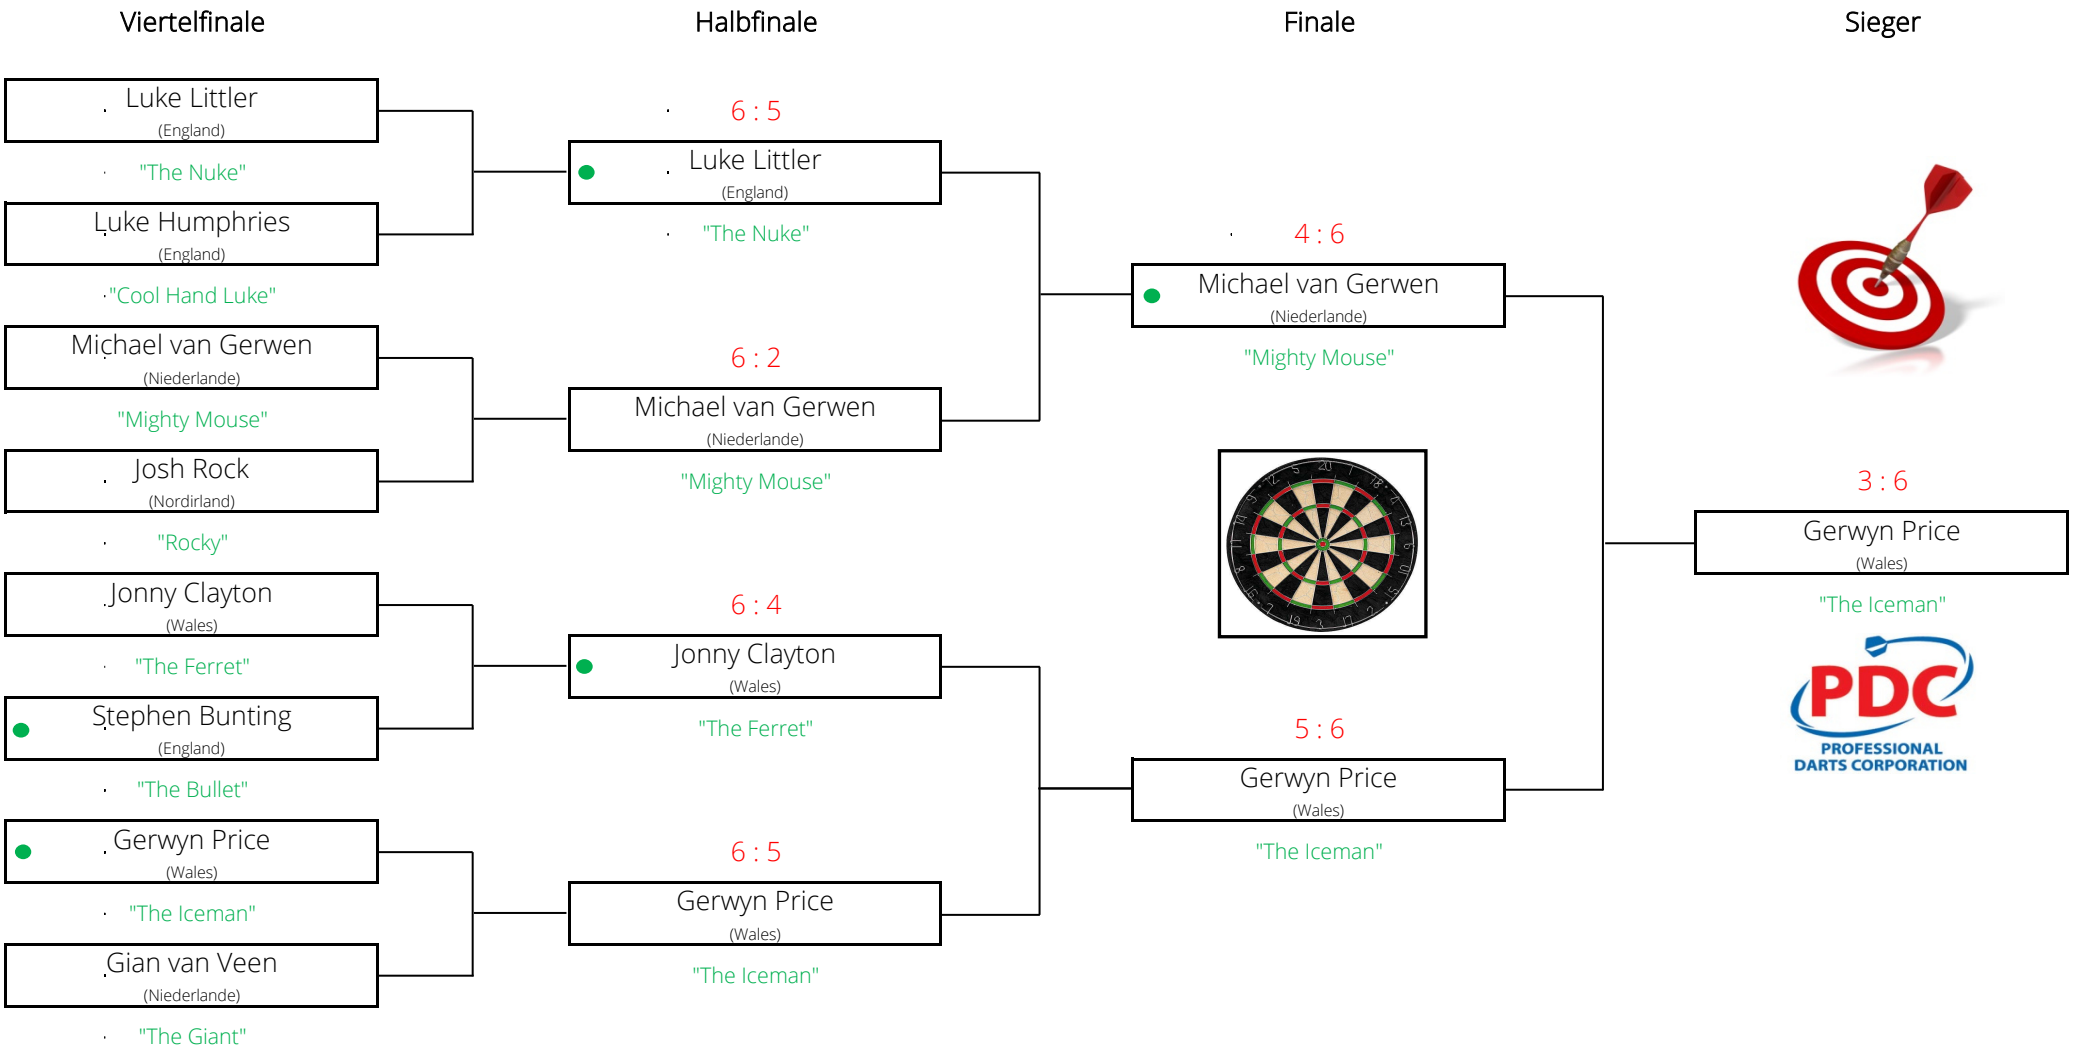

BetMGM Premier League Darts 2026 | Best of 11 Legs
 1. Spieltag | 5. Februar - Newcastle, England - Utilita Arena

BetMGM Premier League Darts 2026 | Best of 11 Legs

2. Spieltag | 12. Februar - Antwerpen, Niederlande - AFAS Dome

• Anwurf

BetMGM Premier League Darts 2026 | Best of 11 Legs
 3. Spieltag | 19. Februar - Glasgow, Schottland, OVO Hydro

BetMGM Premier League Darts 2026 | Best of 11 Legs
 4. Spieltag | 26. Februar - Belfast, Nordirland, SSE Arena

BetMGM Premier League Darts 2026 | Best of 11 Legs
 5. Spieltag | 5. März - Cardiff, Wales, Utilita Arena

● Anwurf

BetMGM Premier League Darts 2026 | Best of 11 Legs
 6. Spieltag | 12. März - Nottingham, England, Motorpoint Arena

● Anwurf

BetMGM Premier League Darts 2026 | Best of 11 Legs

7. Spieltag | 19. März - Dublin, Irland, 3Arena

BetMGM Premier League Darts 2026 | Best of 11 Legs
 8. Spieltag | 26. März - Berlin, Deutschland, Uber Arena