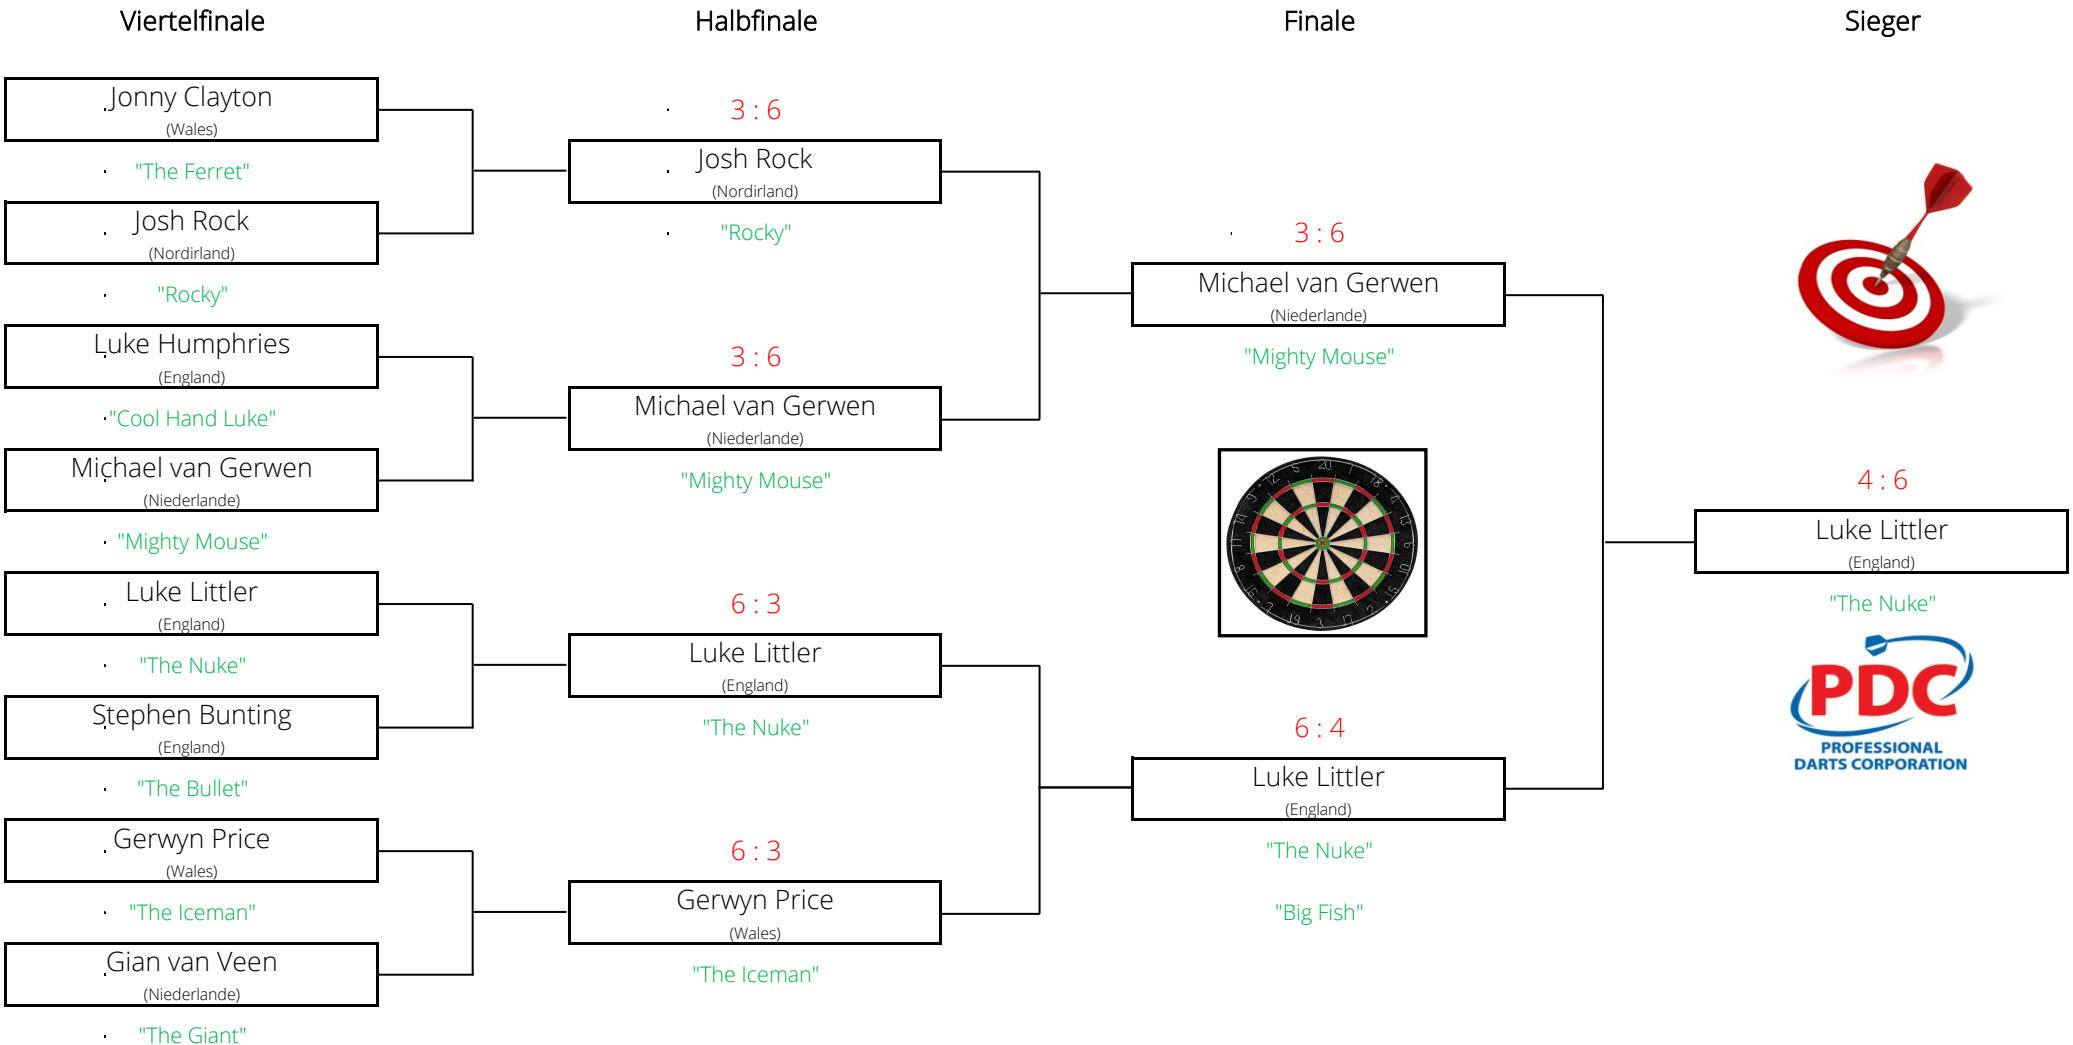

BetMGM Premier League Darts 2026 | Best of 11 Legs
 5. Spieltag | 5. März - Cardiff, Wales, Utilita Arena

● Anwurf

BetMGM Premier League Darts 2026 | Best of 11 Legs
 6. Spieltag | 12. März - Nottingham, England, Motorpoint Arena

● Anwurf

BetMGM Premier League Darts 2026 | Best of 11 Legs

7. Spieltag | 19. März - Dublin, Irland, 3Arena

BetMGM Premier League Darts 2026 | Best of 11 Legs
 8. Spieltag | 26. März - Berlin, Deutschland, Uber Arena

BetMGM Premier League Darts 2026 | Best of 11 Legs
 9. Spieltag | 2. April - Manchester, England, AO Arena

● Anwurf

BetMGM Premier League Darts 2026 | Best of 11 Legs
 10. Spieltag | 9. April - Brighton, England, Brighton Centre