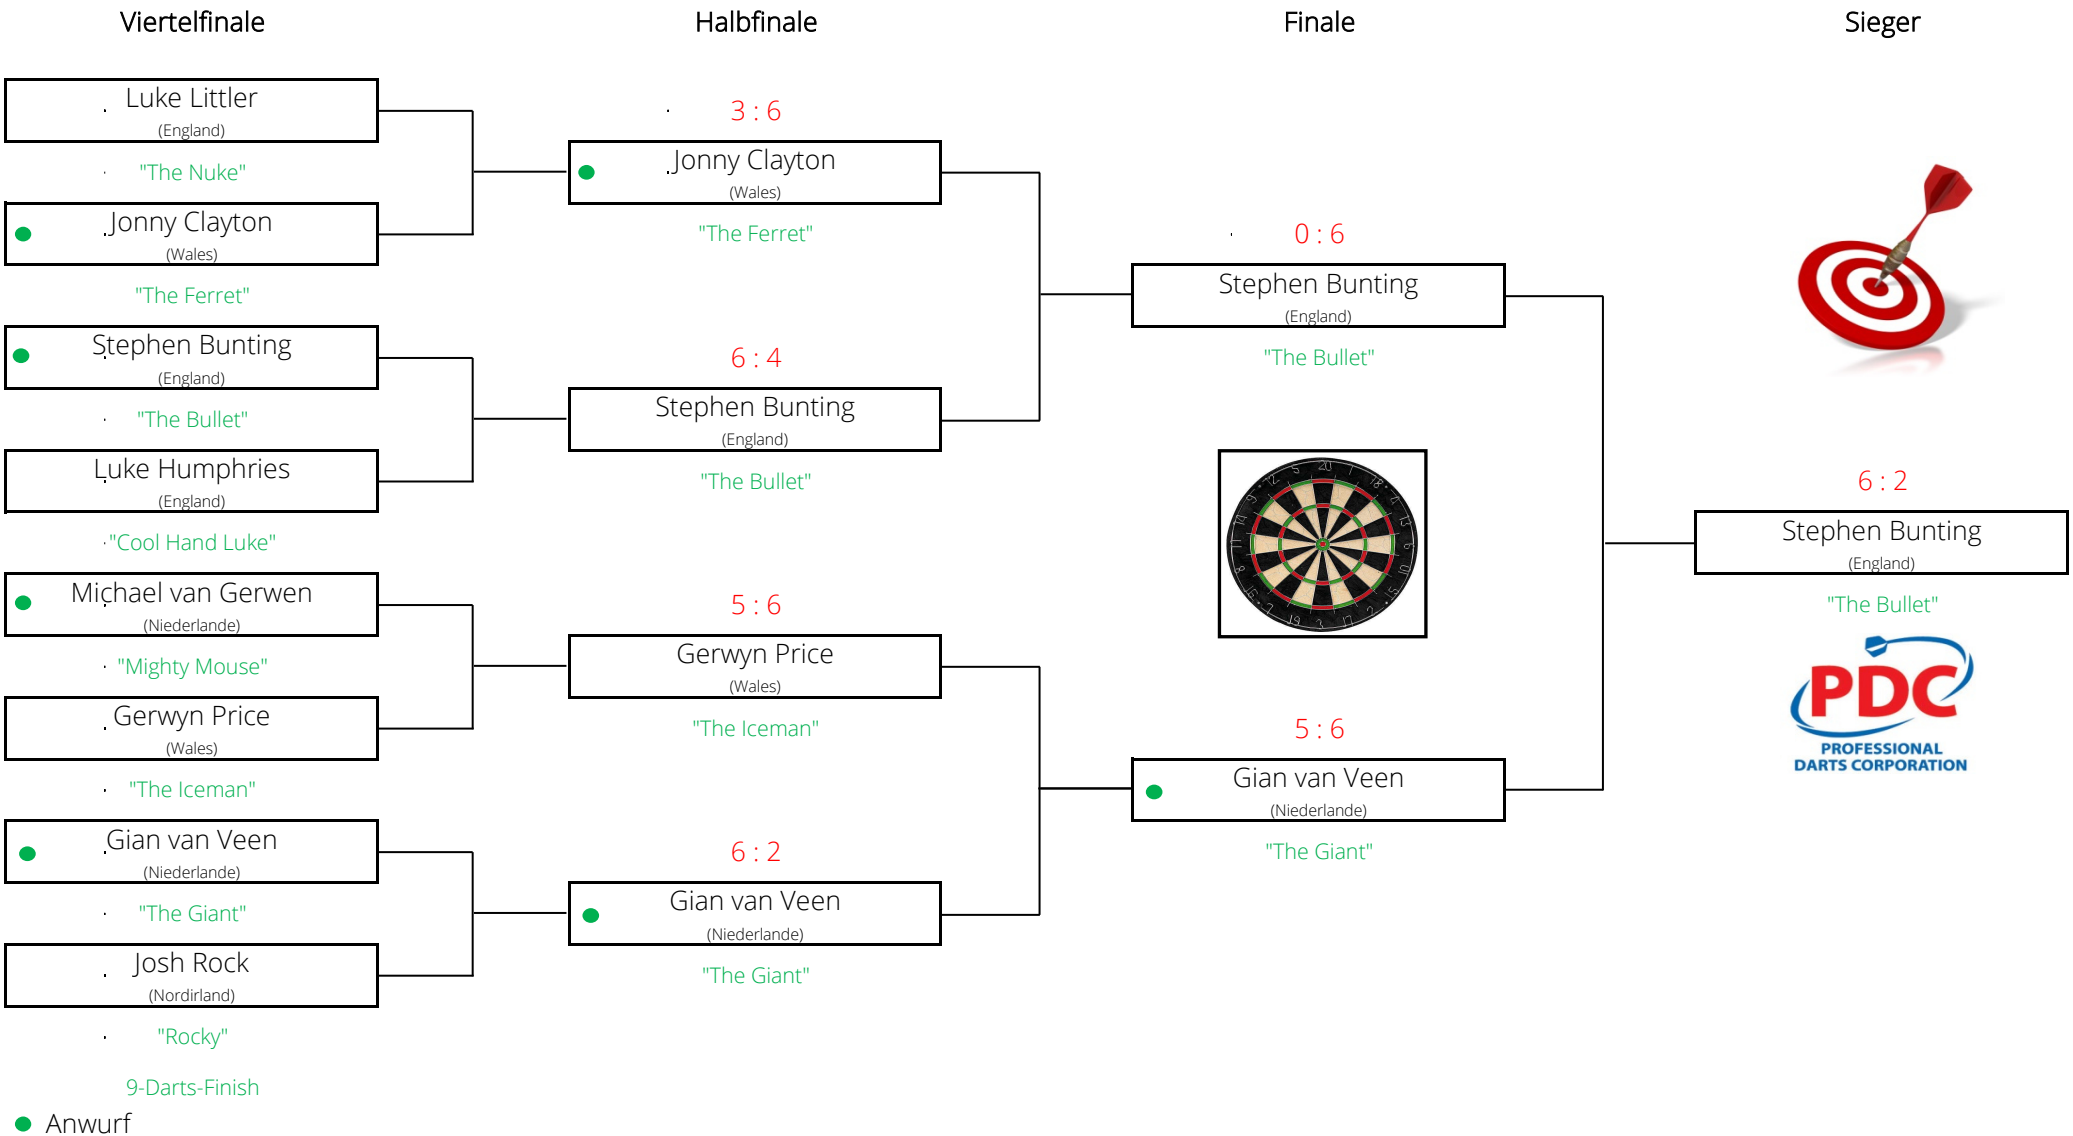

BetMGM Premier League Darts 2026 | Best of 11 Legs
 1. Spieltag | 5. Februar - Newcastle, England - Utilita Arena

BetMGM Premier League Darts 2026 | Best of 11 Legs

2. Spieltag | 12. Februar - Antwerpen, Niederlande - AFAS Dome

• Anwurf

BetMGM Premier League Darts 2026 | Best of 11 Legs
 3. Spieltag | 19. Februar - Glasgow, Schottland, OVO Hydro

BetMGM Premier League Darts 2026 | Best of 11 Legs
 4. Spieltag | 26. Februar - Belfast, Nordirland, SSE Arena

BetMGM Premier League Darts 2026 | Best of 11 Legs
 5. Spieltag | 5. März - Cardiff, Wales, Utilita Arena

● Anwurf

BetMGM Premier League Darts 2026 | Best of 11 Legs
 6. Spieltag | 12. März - Nottingham, England, Motorpoint Arena

● Anwurf

BetMGM Premier League Darts 2026 | Best of 11 Legs

7. Spieltag | 19. März - Dublin, Irland, 3Arena

BetMGM Premier League Darts 2026 | Best of 11 Legs
 8. Spieltag | 26. März - Berlin, Deutschland, Uber Arena