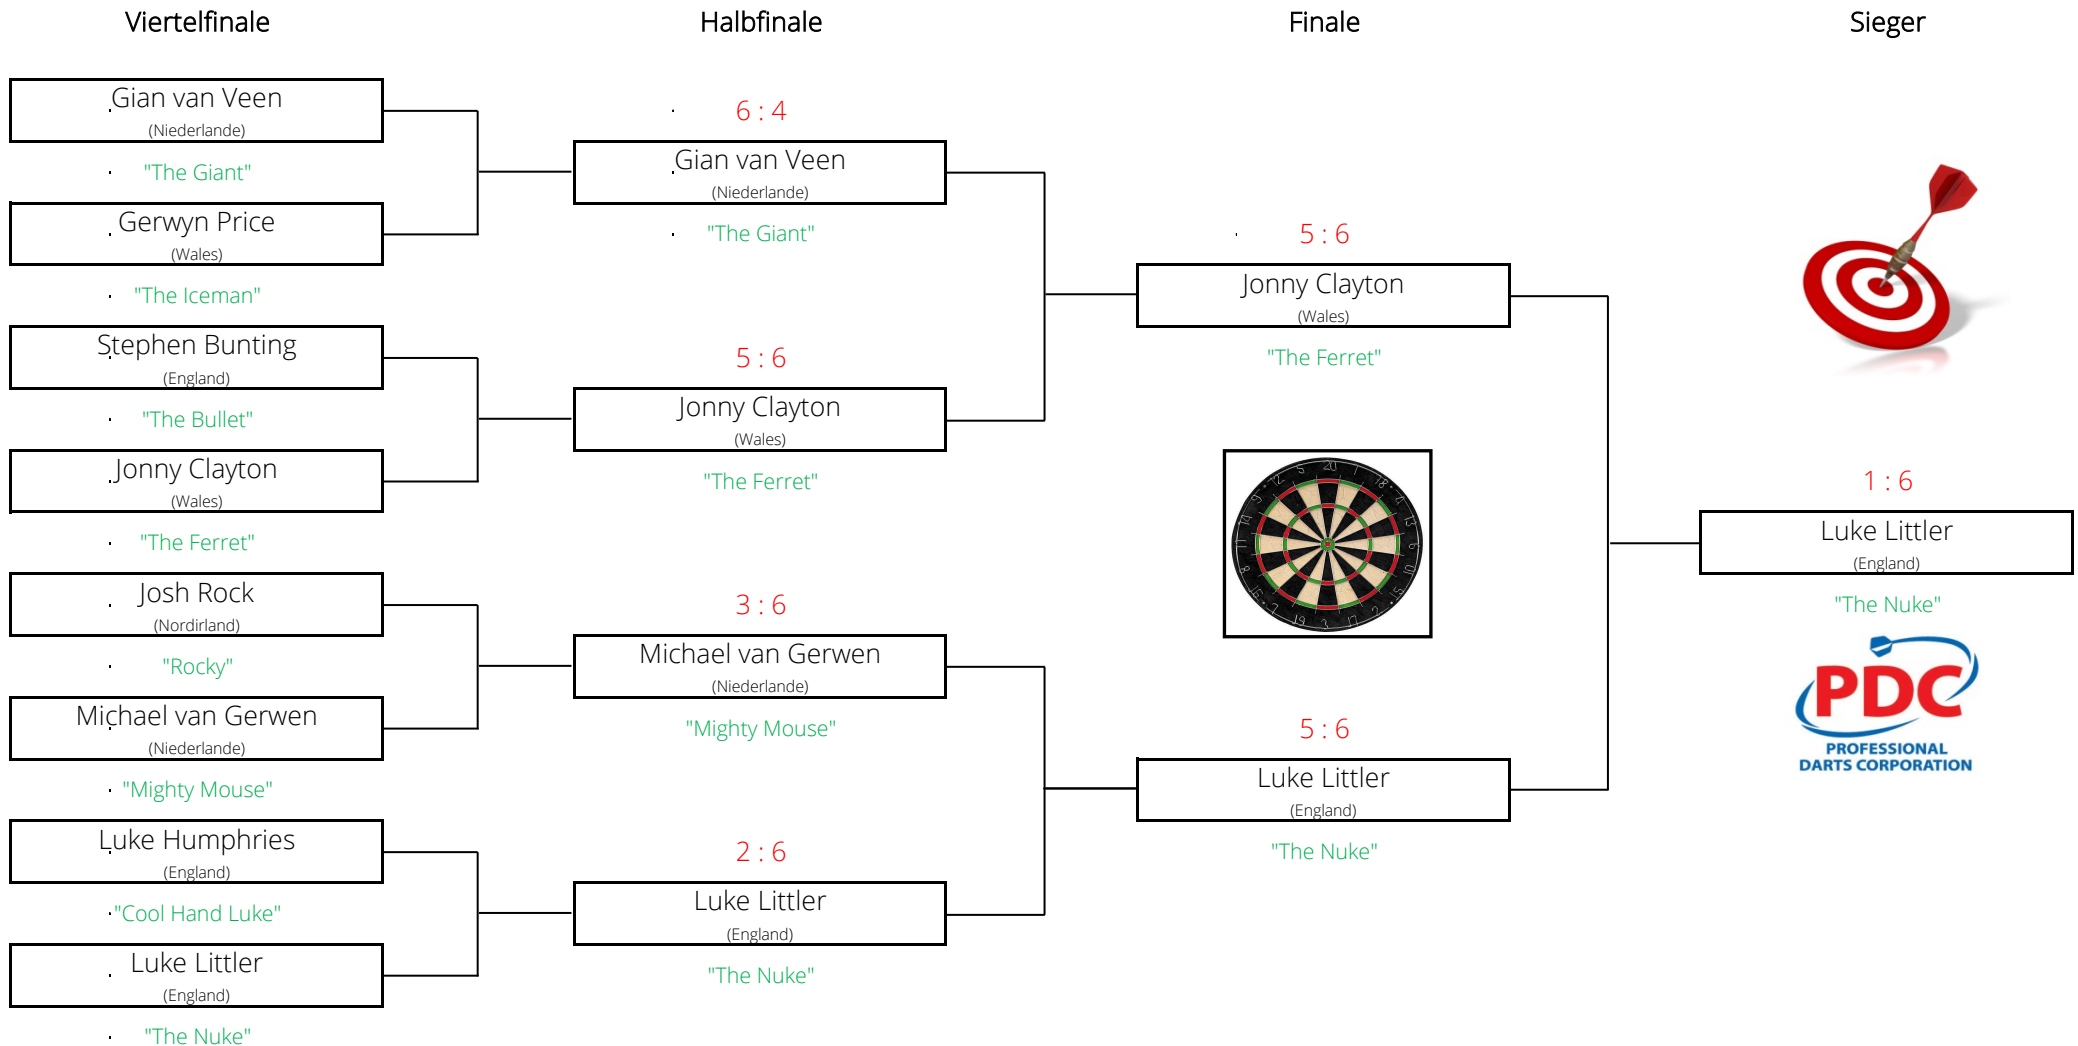

BetMGM Premier League Darts 2026 | Best of 11 Legs
12. Spieltag | 23. April - Liverpool, England, M & S Bank Arena