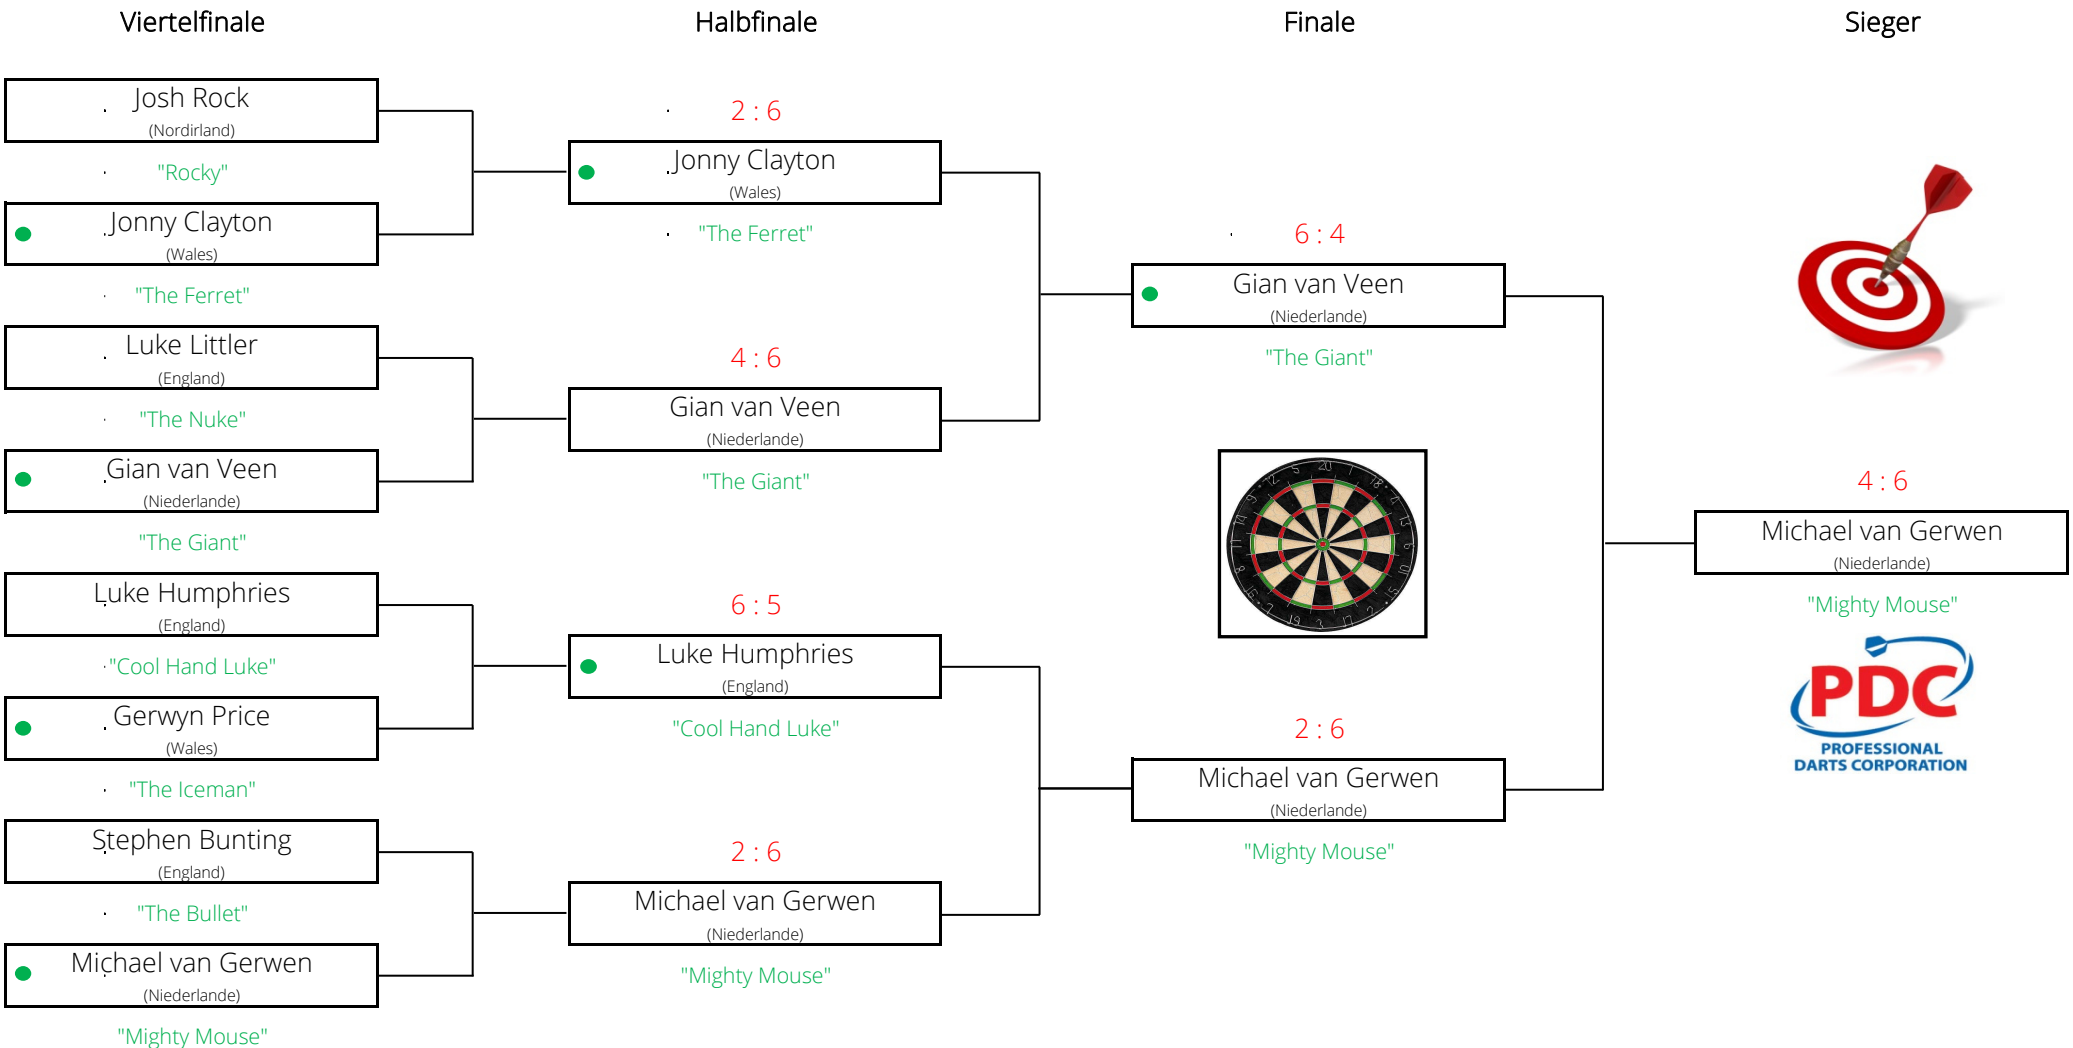

BetMGM Premier League Darts 2026 | Best of 11 Legs
 1. Spieltag | 5. Februar - Newcastle, England - Utilita Arena

BetMGM Premier League Darts 2026 | Best of 11 Legs

2. Spieltag | 12. Februar - Antwerpen, Niederlande - AFAS Dome

• Anwurf

BetMGM Premier League Darts 2026 | Best of 11 Legs
 3. Spieltag | 19. Februar - Glasgow, Schottland, OVO Hydro

BetMGM Premier League Darts 2026 | Best of 11 Legs
 4. Spieltag | 26. Februar - Belfast, Nordirland, SSE Arena