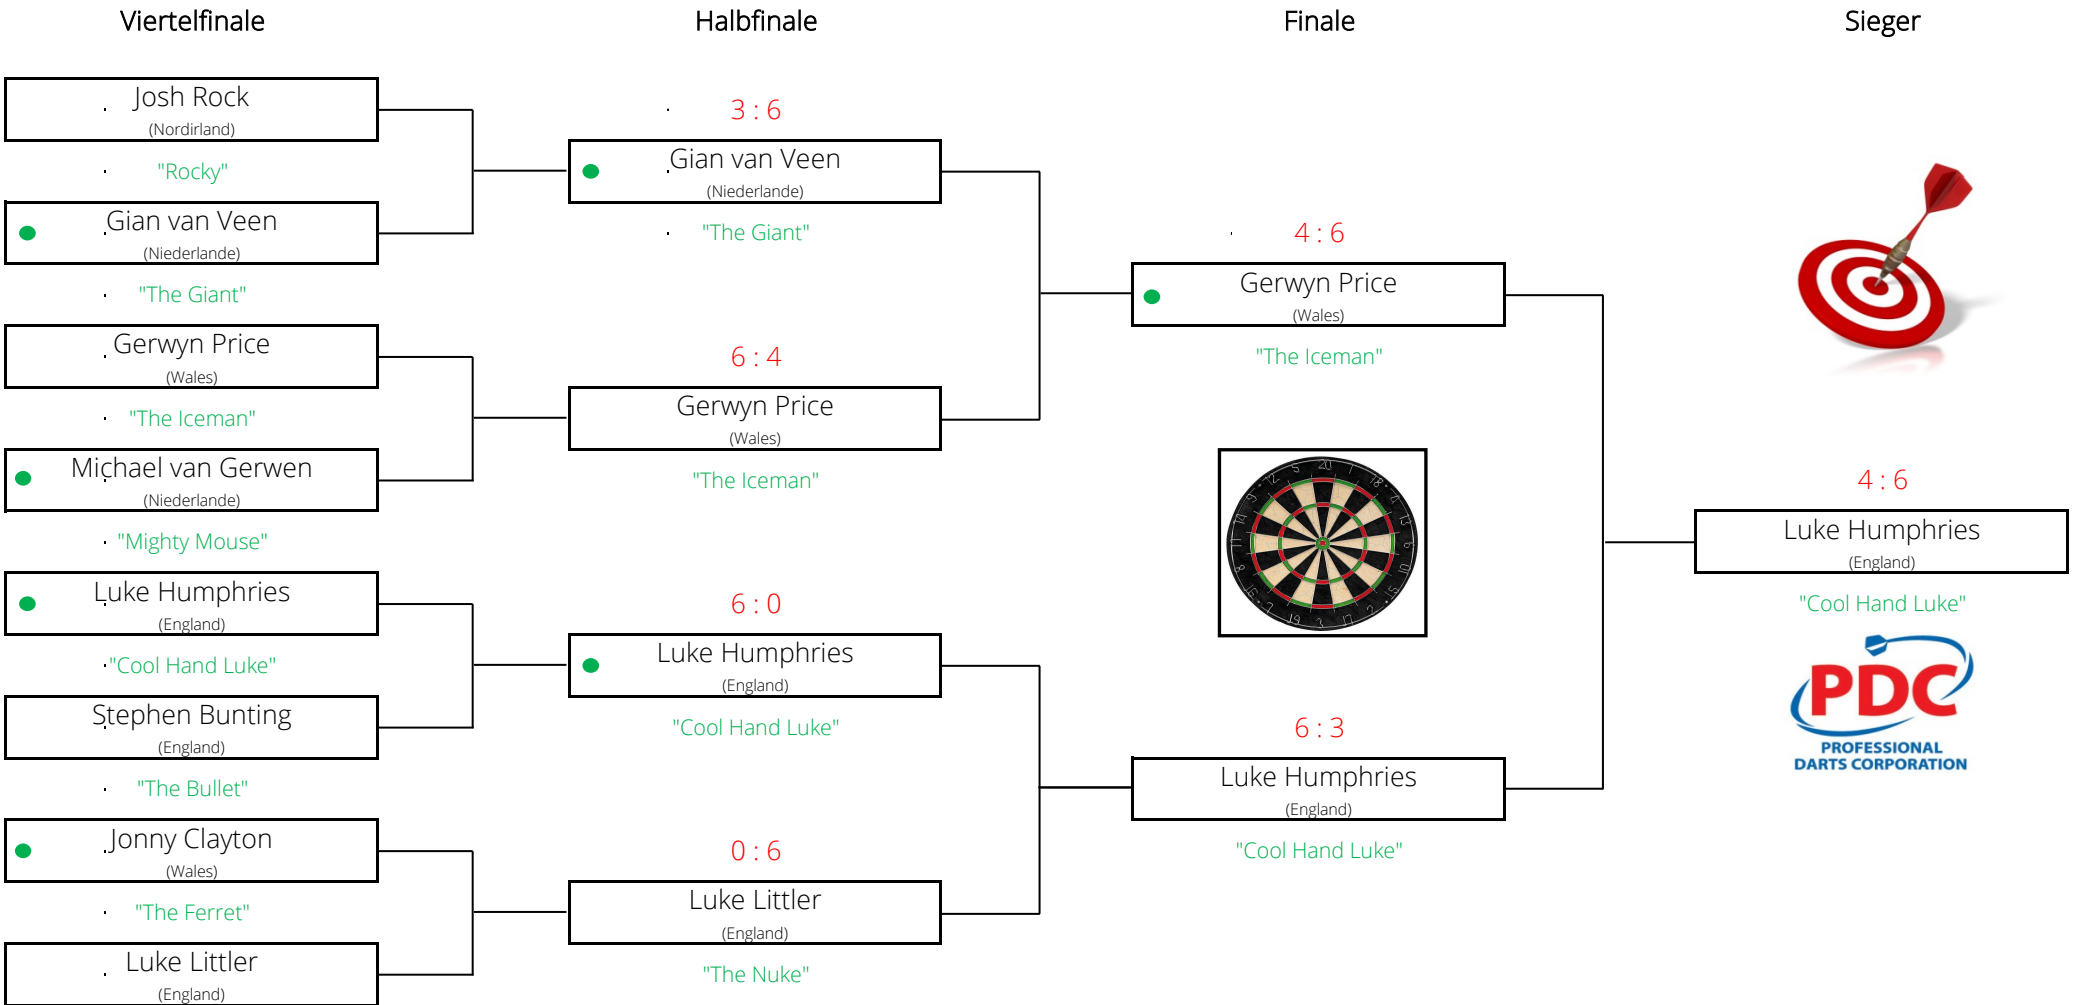

BetMGM Premier League Darts 2026 | Best of 11 Legs
 9. Spieltag | 2. April - Manchester, England, AO Arena

● Anwurf

BetMGM Premier League Darts 2026 | Best of 11 Legs
 10. Spieltag | 9. April - Brighton, England, Brighton Centre

BetMGM Premier League Darts 2026 | Best of 11 Legs

11. Spieltag | 16. April - Rotterdam, Niederlande, Rotterdam Ahoy

BetMGM Premier League Darts 2026 | Best of 11 Legs
12. Spieltag | 23. April - Liverpool, England, M & S Bank Arena

BetMGM Premier League Darts 2026 | Best of 11 Legs
 13. Spieltag | 30. April - Aberdeen, Schottland, P & J Live

● Anwurf

BetMGM Premier League Darts 2026 | Best of 11 Legs
 14. Spieltag | 7. Mai - Leeds, England, First Direct Arena

BetMGM Premier League Darts 2026 | Best of 11 Legs
 15. Spieltag | 14. Mai - Birmingham, England, Utilita Arena

● Anwurf

BetMGM Premier League Darts 2026 | Best of 11 Legs
 16. Spieltag | 21. Mai - Sheffield, England, Utilita Arena