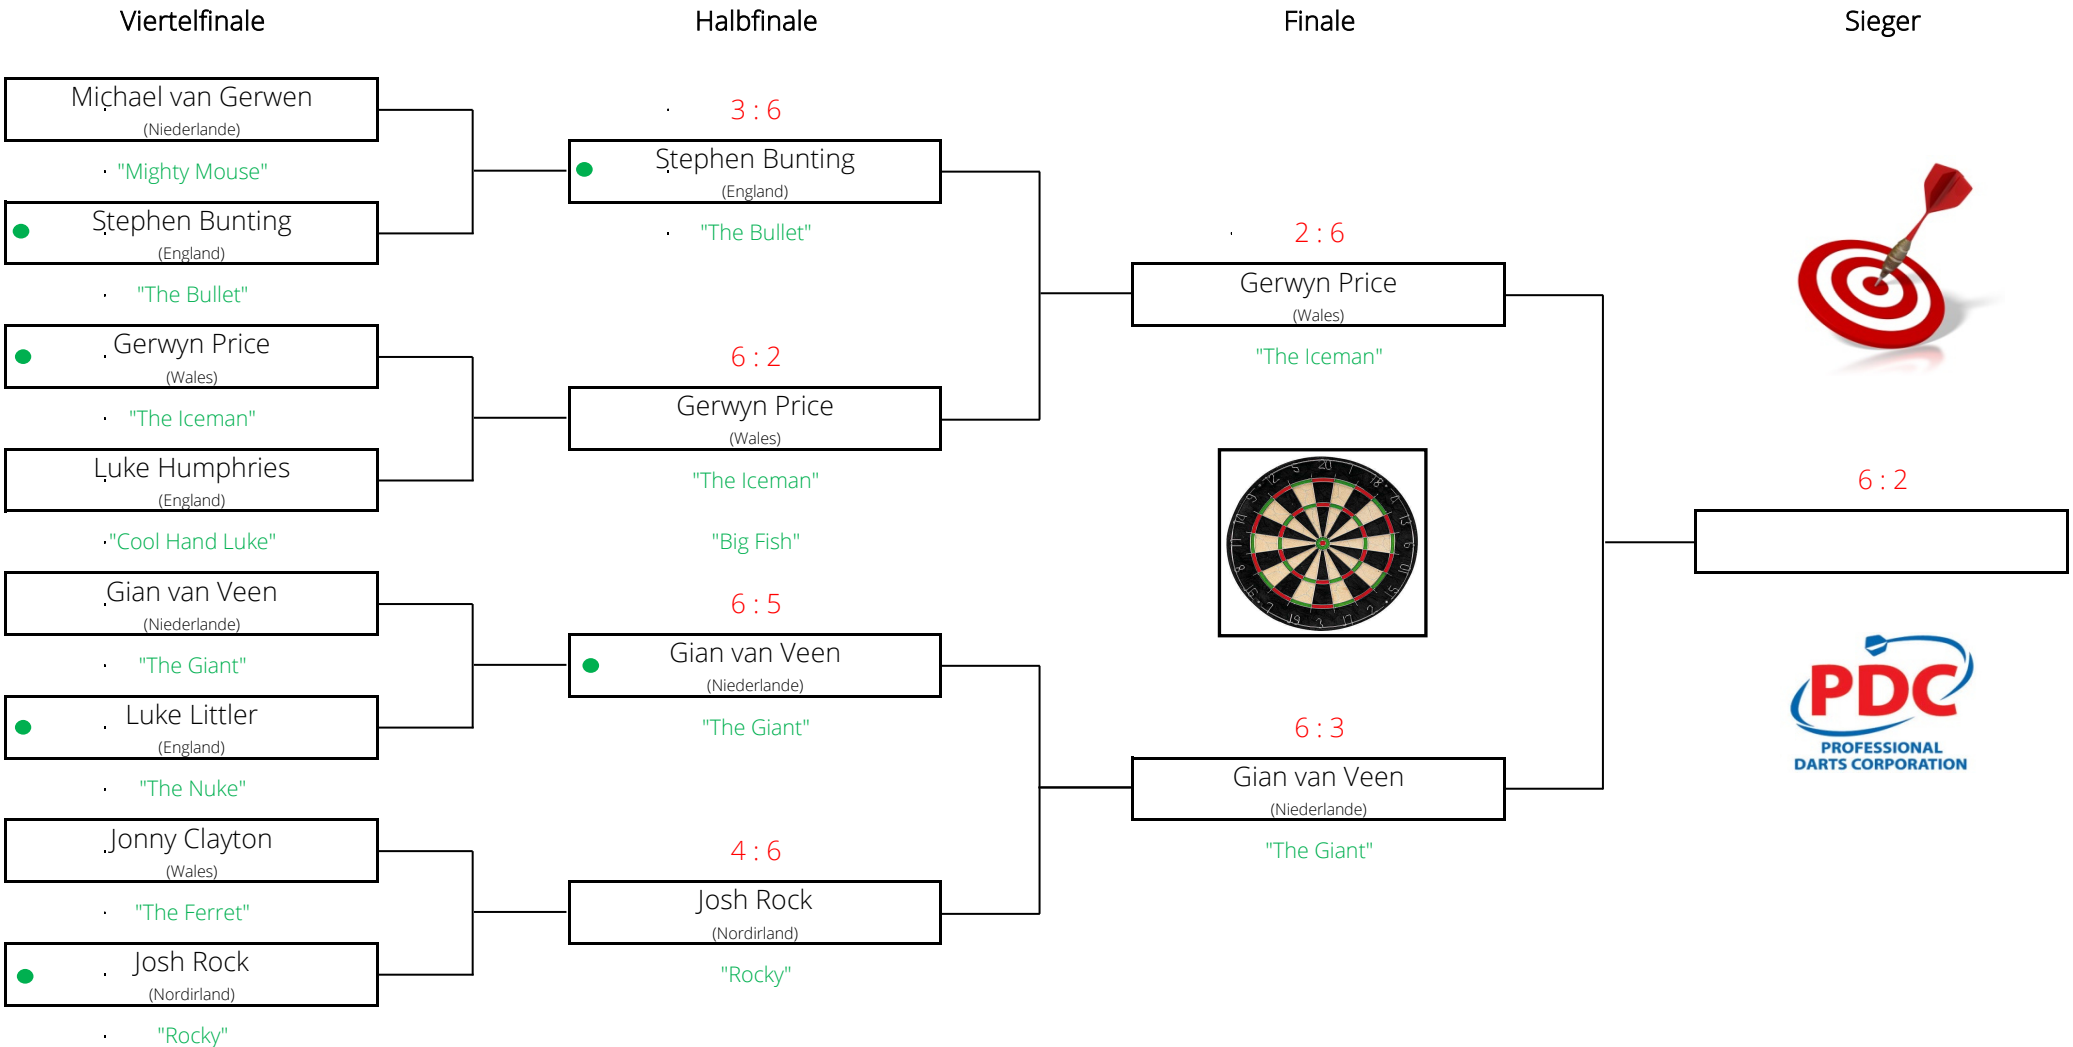

BetMGM Premier League Darts 2026 | Best of 11 Legs
 5. Spieltag | 5. März - Cardiff, Wales, Utilita Arena

● Anwurf

BetMGM Premier League Darts 2026 | Best of 11 Legs
 6. Spieltag | 12. März - Nottingham, England, Motorpoint Arena

● Anwurf

BetMGM Premier League Darts 2026 | Best of 11 Legs

7. Spieltag | 19. März - Dublin, Irland, 3Arena

BetMGM Premier League Darts 2026 | Best of 11 Legs
 8. Spieltag | 26. März - Berlin, Deutschland, Uber Arena

BetMGM Premier League Darts 2026 | Best of 11 Legs
 9. Spieltag | 2. April - Manchester, England, AO Arena

● Anwurf

BetMGM Premier League Darts 2026 | Best of 11 Legs
 10. Spieltag | 9. April - Brighton, England, Brighton Centre