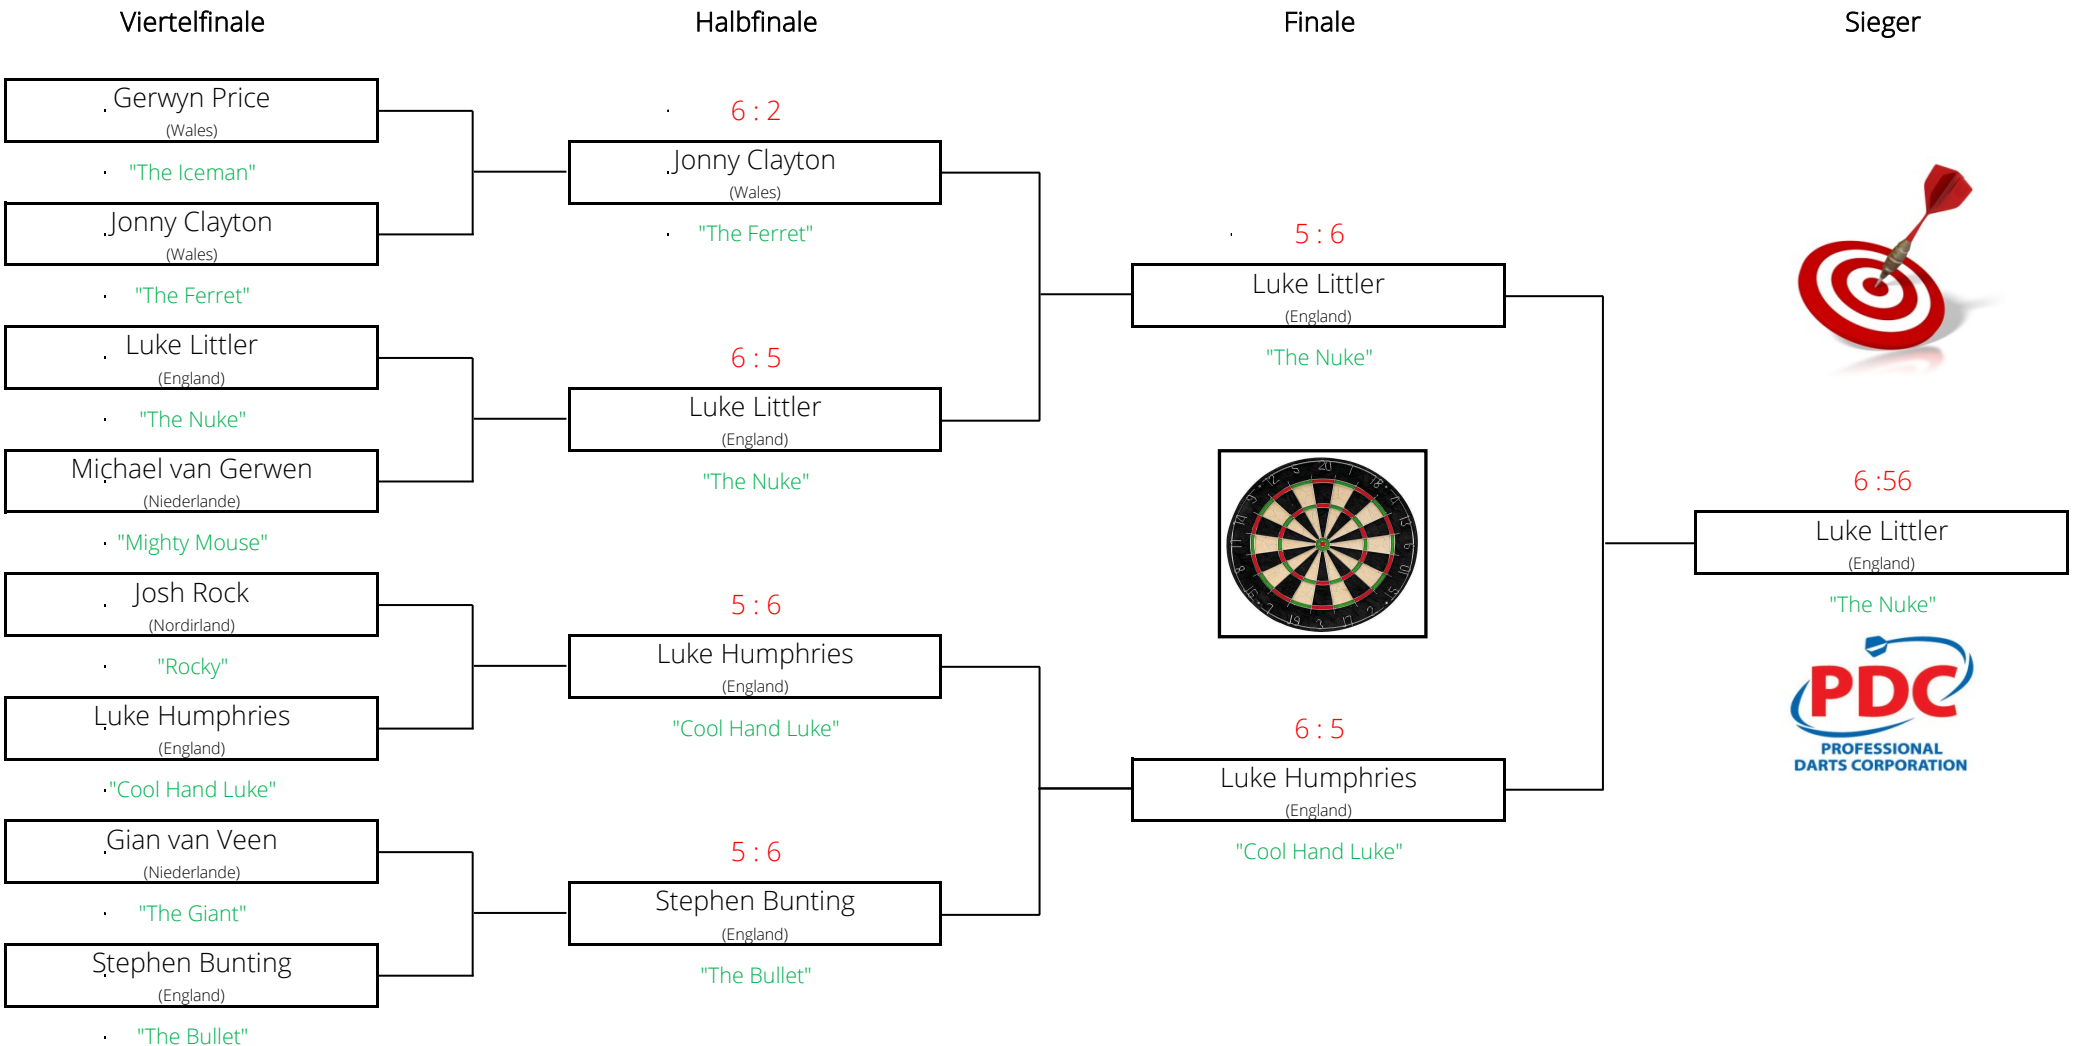

BetMGM Premier League Darts 2026 | Best of 11 Legs
 9. Spieltag | 2. April - Manchester, England, AO Arena

● Anwurf

BetMGM Premier League Darts 2026 | Best of 11 Legs
 10. Spieltag | 9. April - Brighton, England, Brighton Centre

BetMGM Premier League Darts 2026 | Best of 11 Legs

11. Spieltag | 16. April - Rotterdam, Niederlande, Rotterdam Ahoy

BetMGM Premier League Darts 2026 | Best of 11 Legs
12. Spieltag | 23. April - Liverpool, England, M & S Bank Arena

BetMGM Premier League Darts 2026 | Best of 11 Legs
 13. Spieltag | 30. April - Aberdeen, Schottland, P & J Live

● Anwurf

BetMGM Premier League Darts 2026 | Best of 11 Legs
 14. Spieltag | 7. Mai - Leeds, England, First Direct Arena

BetMGM Premier League Darts 2026 | Best of 11 Legs
 15. Spieltag | 14. Mai - Birmingham, England, Utilita Arena

● Anwurf

BetMGM Premier League Darts 2026 | Best of 11 Legs
 16. Spieltag | 21. Mai - Sheffield, England, Utilita Arena