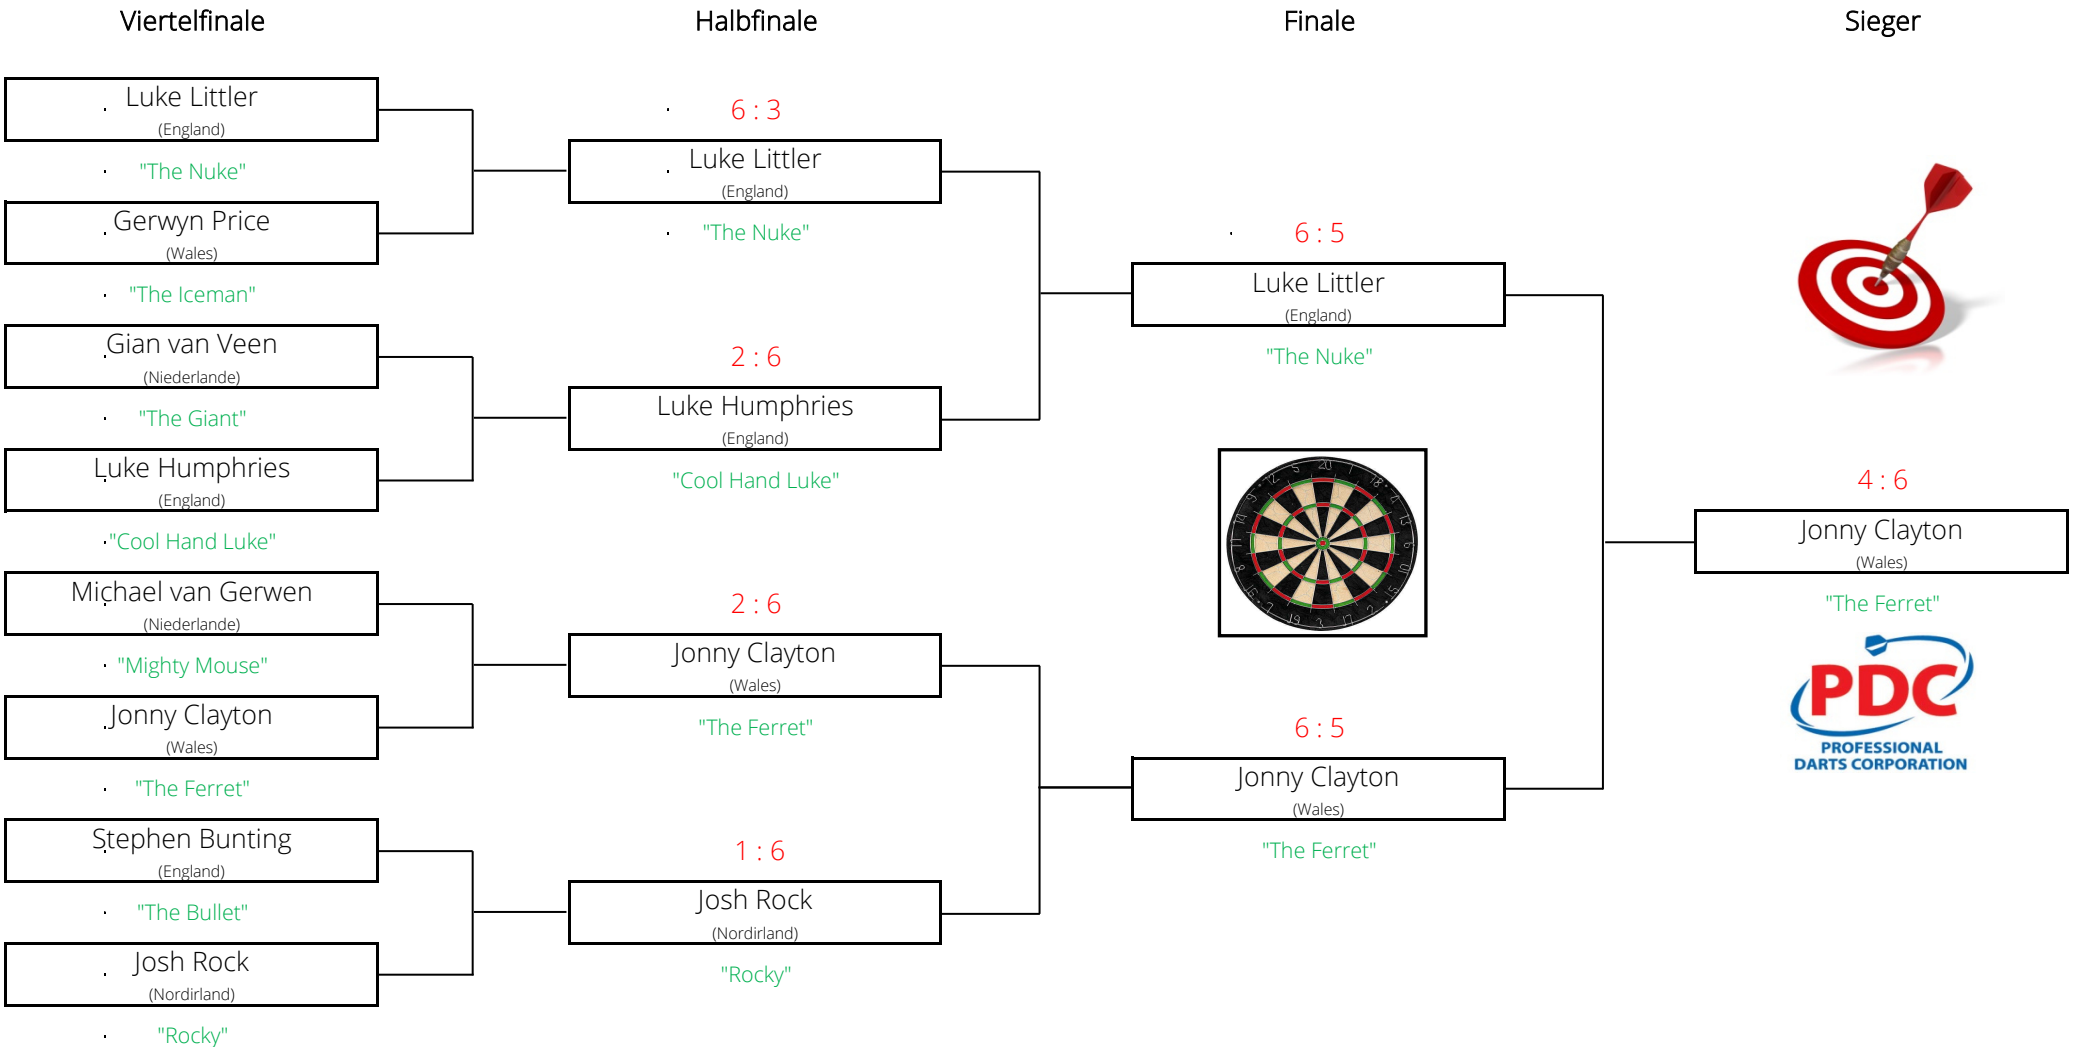

● Anwurf

BetMGM Premier League Darts 2026 | Best of 11 Legs

7. Spieltag | 19. März - Dublin, Irland, 3Arena

BetMGM Premier League Darts 2026 | Best of 11 Legs
 8. Spieltag | 26. März - Berlin, Deutschland, Uber Arena

BetMGM Premier League Darts 2026 | Best of 11 Legs
 9. Spieltag | 2. April - Manchester, England, AO Arena

● Anwurf

BetMGM Premier League Darts 2026 | Best of 11 Legs
 10. Spieltag | 9. April - Brighton, England, Brighton Centre

BetMGM Premier League Darts 2026 | Best of 11 Legs

11. Spieltag | 16. April - Rotterdam, Niederlande, Rotterdam Ahoy

BetMGM Premier League Darts 2026 | Best of 11 Legs
12. Spieltag | 23. April - Liverpool, England, M & S Bank Arena