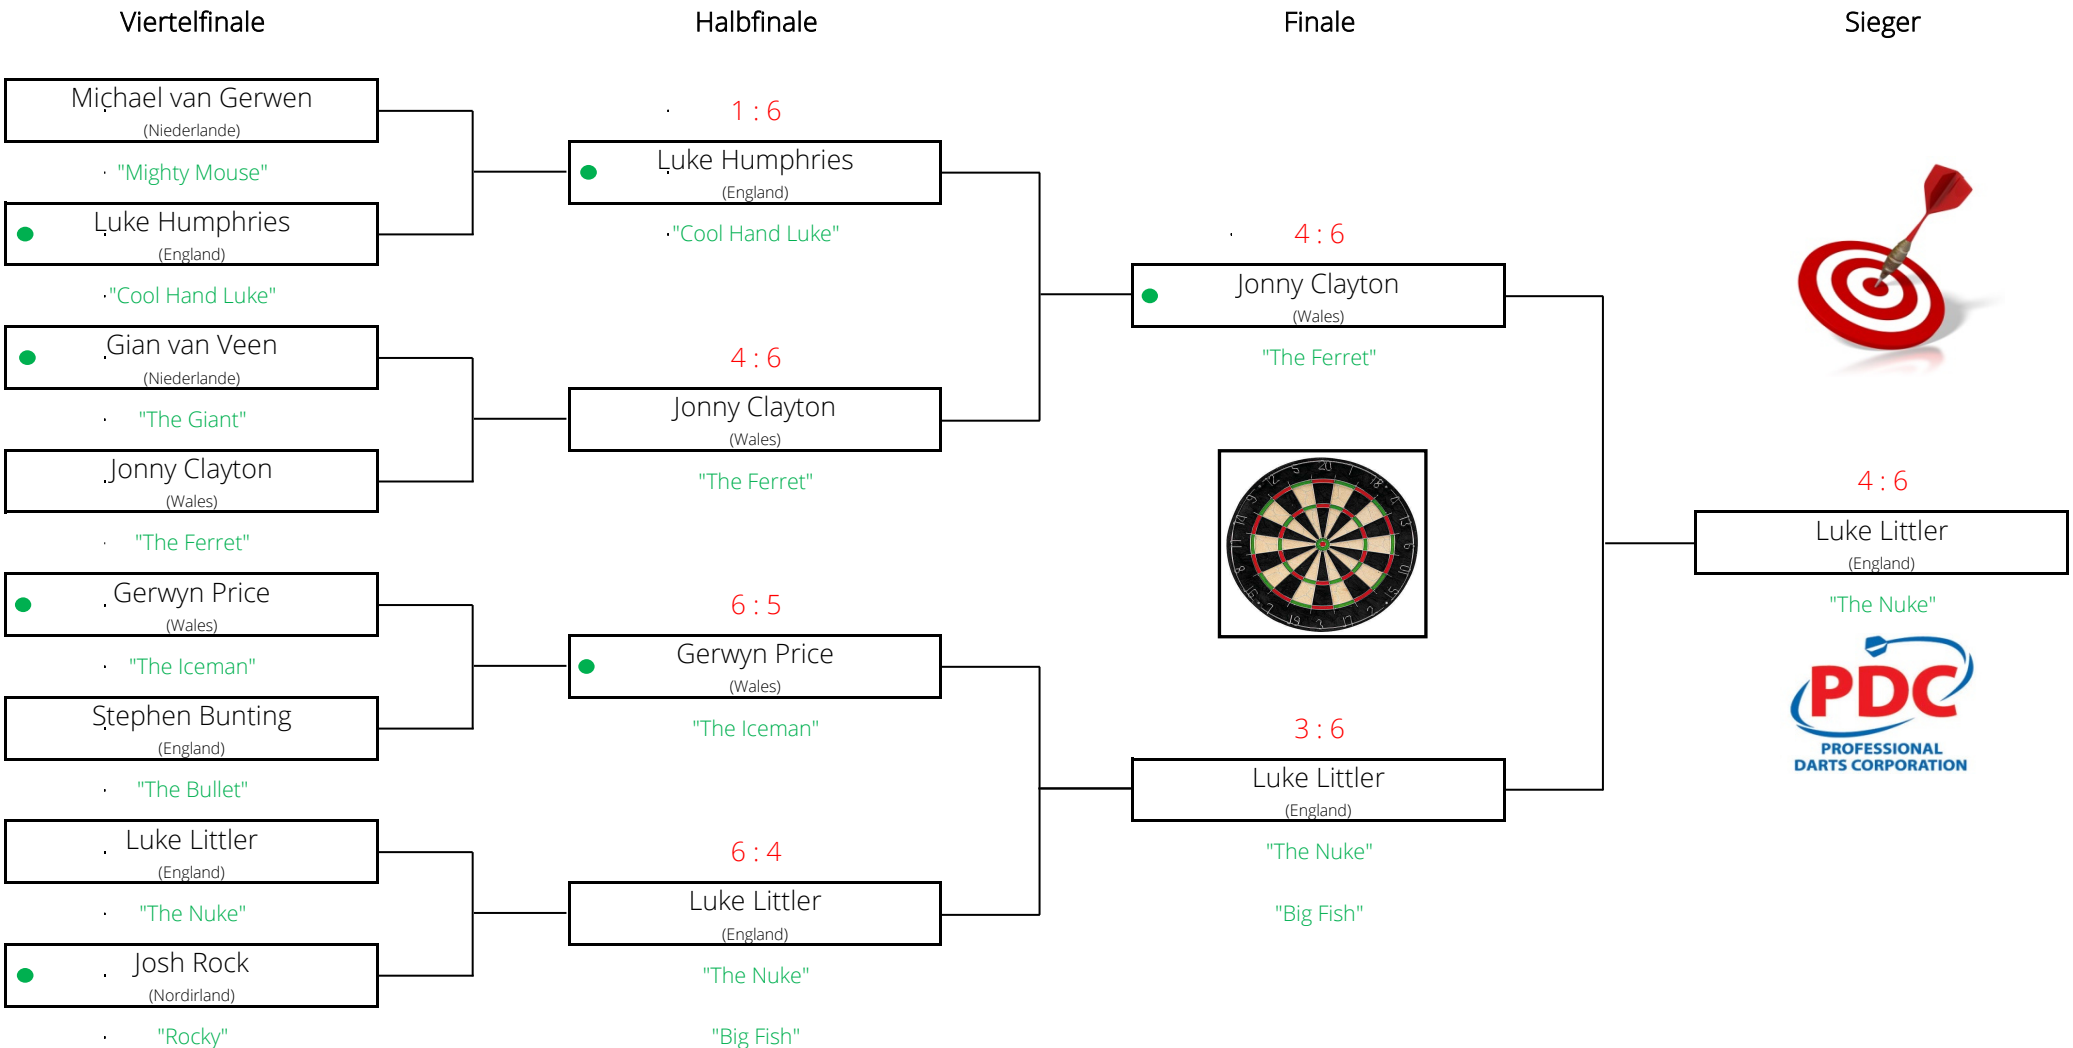

BetMGM Premier League Darts 2026 | Best of 11 Legs
 1. Spieltag | 5. Februar - Newcastle, England - Utilita Arena

BetMGM Premier League Darts 2026 | Best of 11 Legs

2. Spieltag | 12. Februar - Antwerpen, Niederlande - AFAS Dome

• Anwurf

BetMGM Premier League Darts 2026 | Best of 11 Legs
 3. Spieltag | 19. Februar - Glasgow, Schottland, OVO Hydro

BetMGM Premier League Darts 2026 | Best of 11 Legs
 4. Spieltag | 26. Februar - Belfast, Nordirland, SSE Arena

BetMGM Premier League Darts 2026 | Best of 11 Legs
 5. Spieltag | 5. März - Cardiff, Wales, Utilita Arena

● Anwurf

BetMGM Premier League Darts 2026 | Best of 11 Legs
 6. Spieltag | 12. März - Nottingham, England, Motorpoint Arena

● Anwurf

BetMGM Premier League Darts 2026 | Best of 11 Legs

7. Spieltag | 19. März - Dublin, Irland, 3Arena

BetMGM Premier League Darts 2026 | Best of 11 Legs
 8. Spieltag | 26. März - Berlin, Deutschland, Uber Arena