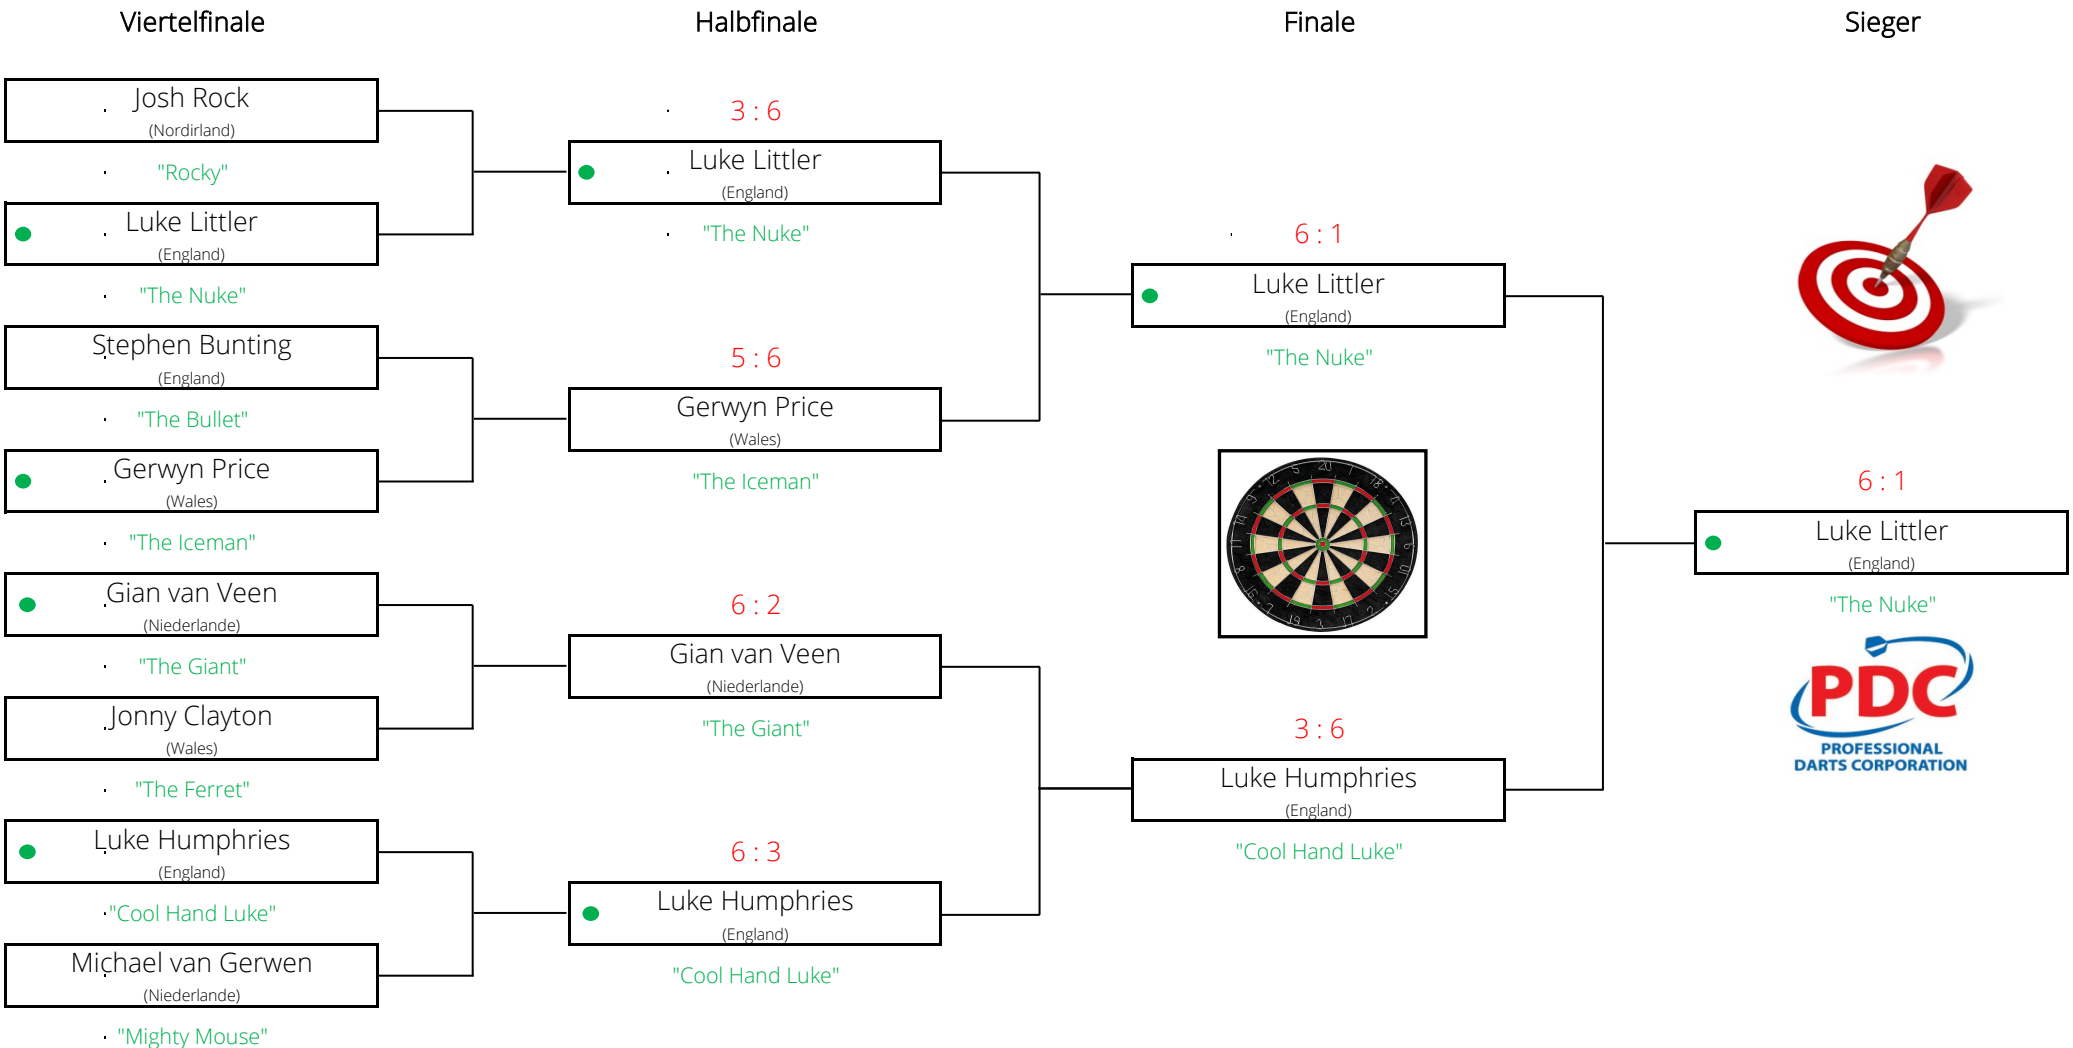

BetMGM Premier League Darts 2026 | Best of 11 Legs
 9. Spieltag | 2. April - Manchester, England, AO Arena

● Anwurf

BetMGM Premier League Darts 2026 | Best of 11 Legs
 10. Spieltag | 9. April - Brighton, England, Brighton Centre

BetMGM Premier League Darts 2026 | Best of 11 Legs

11. Spieltag | 16. April - Rotterdam, Niederlande, Rotterdam Ahoy

BetMGM Premier League Darts 2026 | Best of 11 Legs
12. Spieltag | 23. April - Liverpool, England, M & S Bank Arena

BetMGM Premier League Darts 2026 | Best of 11 Legs
 13. Spieltag | 30. April - Aberdeen, Schottland, P & J Live

● Anwurf

BetMGM Premier League Darts 2026 | Best of 11 Legs
 14. Spieltag | 7. Mai - Leeds, England, First Direct Arena

BetMGM Premier League Darts 2026 | Best of 11 Legs
 15. Spieltag | 14. Mai - Birmingham, England, Utilita Arena

● Anwurf

BetMGM Premier League Darts 2026 | Best of 11 Legs
 16. Spieltag | 21. Mai - Sheffield, England, Utilita Arena